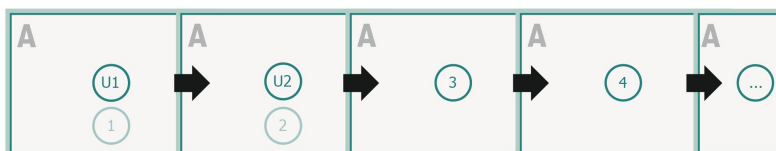

Brochures format paysage en papier éco/naturel, 24 x 17 cm

Couverture
Partie interne

Emplacement des pages

Placer obligatoirement les pages de manière consécutive et individuelle.

produit fini

Veuillez tenir compte des critères de données

fond perdu:

2 mm

Distance de sécurité:

5 mm

distance entre le texte/les informations et le bord du format final. Ceci empêche d'entamer le motif.

Explication des symboles

Fond perdu

Sens de lecture

Format final

Format de données

Remarque :

Prévoir une marge de sécurité comme indiqué.

Placer les couleurs de fond, images ou graphiques jusqu'au bord du format de données.

Lors de la production, il peut y avoir des tolérances suite à la découpe ou au pli.