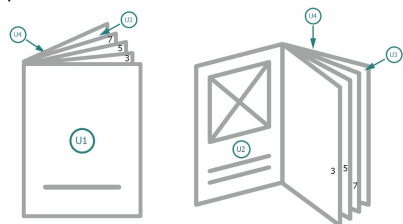

Brochures format paysage en papier éco/naturel, 24 x 17 cm

Couverture
Partie interne

Emplacement des pages

Placer obligatoirement les pages de manière consécutive et individuelle.

produit fini

Veuillez tenir compte des critères de données

fond perdu:

2 mm

Distance de sécurité:

5 mm

distance entre le texte/les informations et le bord du format final. Ceci empêche d'entamer le motif.

Explication des symboles

Fond perdu

Sens de lecture

Format final

Format de données

Remarque :

Prévoir une marge de sécurité comme indiqué.

Placer les couleurs de fond, images ou graphiques jusqu'au bord du format de données.

Lors de la production, il peut y avoir des tolérances suite à la découpe ou au pli.

Vous trouverez des indications sur les données d'impression sous la catégorie *Données d'impression* sur www.onlineprinters.fr

Brochures format paysage en papier éco/naturel, 24 x 17 cm

Couverture

Illustration à titre d'exemple
extérieur