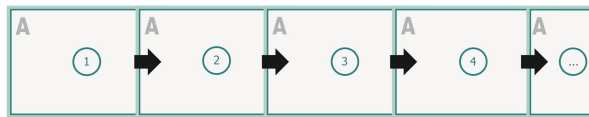

Vous trouverez des indications sur les données d'impression sous la catégorie *Données d'impression* sur www.onlineprinters.fr

Brochures format paysage en papier éco/naturel, 24 x 17 cm

Couverture

Illustration à titre d'exemple
extérieur

intérieur

Partie interne

Emplacement des pages

Placer obligatoirement les pages de manière consécutive et individuelle.

Veillez tenir compte des critères de données

fond perdu:

2 mm

Distance de sécurité:

5 mm

distance entre le texte/les informations et le bord du format final. Ceci empêche d'entamer le motif.

Explication des symboles

 Fond perdu

 Sens de lecture

 Format final

 Format de données

Remarque :