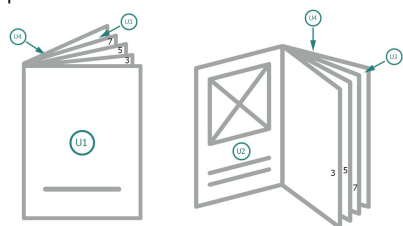

Brochures format paysage en papier éco/naturel, DL spécial

Couverture
Partie interne

Emplacement des pages

Placer obligatoirement les pages de manière consécutive et individuelle.

produit fini

Veuillez tenir compte des critères de données

fond perdu:

2 mm

Distance de sécurité:

5 mm

distance entre le texte/les informations et le bord du format final. Ceci empêche d'entamer le motif.

Explication des symboles

Fond perdu

Sens de lecture

Format final

Format de données

Remarque :

Prévoir une marge de sécurité comme indiqué.

Placer les couleurs de fond, images ou graphiques jusqu'au bord du format de données.

Lors de la production, il peut y avoir des tolérances suite à la découpe ou au pli.