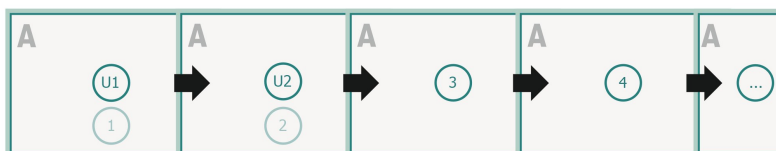

Brochures format paysage en papier éco/naturel, DL spécial

Couverture
Partie interne

Emplacement des pages

Placer obligatoirement les pages de manière consécutive et individuelle.

produit fini

Veuillez tenir compte des critères de données

fond perdu:

2 mm

Distance de sécurité:

5 mm

distance entre le texte/les informations et le bord du format final. Ceci empêche d'entamer le motif.

Explication des symboles

Fond perdu

Sens de lecture

Format final

Format de données

Remarque :

Prévoir une marge de sécurité comme indiqué.

Placer les couleurs de fond, images ou graphiques jusqu'au bord du format de données.

Lors de la production, il peut y avoir des tolérances suite à la découpe ou au pli.