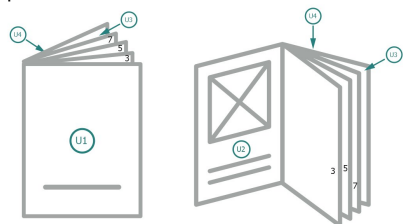

Brochures format paysage en papier éco/naturel, A5

Couverture
Partie interne

Emplacement des pages

Placer obligatoirement les pages de manière consécutive et individuelle.

produit fini

Veuillez tenir compte des critères de données

fond perdu:

2 mm

Distance de sécurité:

5 mm

distance entre le texte/les informations et le bord du format final. Ceci empêche d'entamer le motif.

Explication des symboles

Fond perdu

Sens de lecture

Format final

Format de données

Remarque :

Prévoir une marge de sécurité comme indiqué.

Placer les couleurs de fond, images ou graphiques jusqu'au bord du format de données.

Lors de la production, il peut y avoir des tolérances suite à la découpe ou au pli.