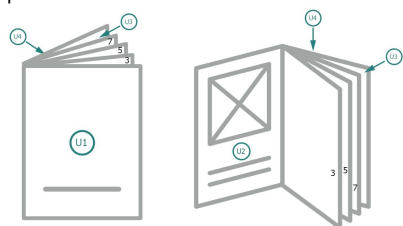

Brochures agrafées format paysage, DL

Couverture
Partie interne

Emplacement des pages

Placer obligatoirement les pages de manière consécutive et individuelle.

produit fini

Veuillez tenir compte des critères de données

fond perdu:

2 mm

Distance de sécurité:

5 mm

distance entre le texte/les informations et le bord du format final. Ceci empêche d'entamer le motif.

Explication des symboles

Fond perdu

Sens de lecture

Format final

Format de données

Remarque :

Prévoir une marge de sécurité comme indiqué.

Placer les couleurs de fond, images ou graphiques jusqu'au bord du format de données.

Lors de la production, il peut y avoir des tolérances suite à la découpe ou au pli.