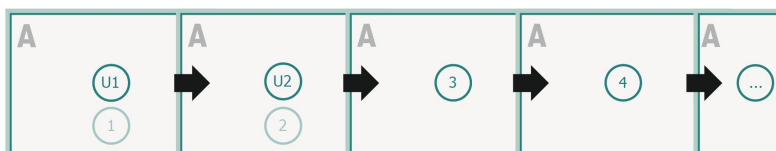

Brochures format paysage en papier éco/naturel, A6

Couverture
Partie interne

Emplacement des pages

Placer obligatoirement les pages de manière consécutive et individuelle.

produit fini

Veuillez tenir compte des critères de données

fond perdu:

2 mm

Distance de sécurité:

5 mm

distance entre le texte/les informations et le bord du format final. Ceci empêche d'entamer le motif.

Explication des symboles

Fond perdu

Sens de lecture

Format final

Format de données

Remarque :

Prévoir une marge de sécurité comme indiqué.

Placer les couleurs de fond, images ou graphiques jusqu'au bord du format de données.

Lors de la production, il peut y avoir des tolérances suite à la découpe ou au pli.