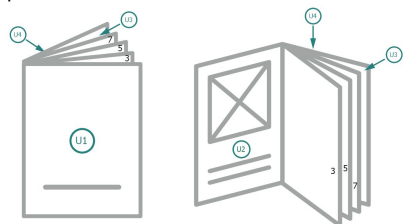

Brochures format paysage en papier éco/naturel, A6

Couverture
Partie interne

Emplacement des pages

Placer obligatoirement les pages de manière consécutive et individuelle.

produit fini

Veuillez tenir compte des critères de données

fond perdu:

2 mm

Distance de sécurité:

5 mm

distance entre le texte/les informations et le bord du format final. Ceci empêche d'entamer le motif.

Explication des symboles

Fond perdu

Sens de lecture

Format final

Format de données

Remarque :

Prévoir une marge de sécurité comme indiqué.

Placer les couleurs de fond, images ou graphiques jusqu'au bord du format de données.

Lors de la production, il peut y avoir des tolérances suite à la découpe ou au pli.