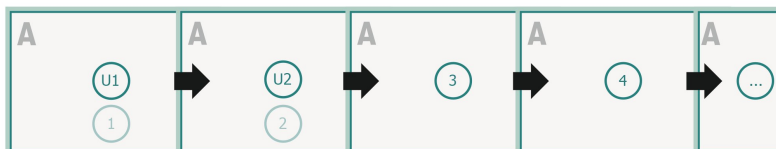

Brochures format paysage en papier éco/naturel, Art-Size, 21 x 28 cm

Couverture
Partie interne

Emplacement des pages

Placer obligatoirement les pages de manière consécutive et individuelle.

produit fini

Veuillez tenir compte des critères de données

fond perdu:

2 mm

Distance de sécurité:

5 mm

distance entre le texte/les informations et le bord du format final. Ceci empêche d'entamer le motif.

Explication des symboles

Fond perdu

Sens de lecture

Format final

Format de données

Remarque :

Prévoir une marge de sécurité comme indiqué.

Placer les couleurs de fond, images ou graphiques jusqu'au bord du format de données.

Lors de la production, il peut y avoir des tolérances suite à la découpe ou au pli.