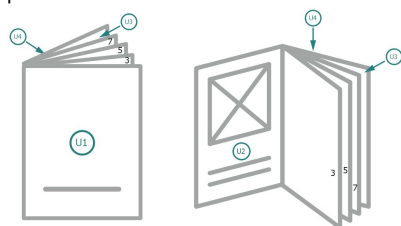

Brochures format paysage en papier éco/naturel, Art-Size, 21 x 28 cm

Couverture
Partie interne

Emplacement des pages

Placer obligatoirement les pages de manière consécutive et individuelle.

produit fini

Veuillez tenir compte des critères de données

fond perdu:

2 mm

Distance de sécurité:

5 mm

distance entre le texte/les informations et le bord du format final. Ceci empêche d'entamer le motif.

Explication des symboles

Fond perdu

Sens de lecture

Format final

Format de données

Remarque :

Prévoir une marge de sécurité comme indiqué.

Placer les couleurs de fond, images ou graphiques jusqu'au bord du format de données.

Lors de la production, il peut y avoir des tolérances suite à la découpe ou au pli.

Illustration à titre d'exemple
extérieur

intérieur

Partie interne

Emplacement des pages

Placer obligatoirement les pages de manière consécutive et individuelle.

Veillez tenir compte des critères de données