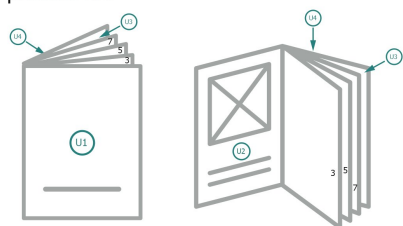

Brochures format paysage en papier éco/naturel, DL

Couverture
Partie interne

Emplacement des pages

Placer obligatoirement les pages de manière consécutive et individuelle.

produit fini

Veuillez tenir compte des critères de données

fond perdu:

2 mm

Distance de sécurité:

5 mm

distance entre le texte/les informations et le bord du format final. Ceci empêche d'entamer le motif.

Explication des symboles

Fond perdu

Sens de lecture

Format final

Format de données

Remarque :

Prévoir une marge de sécurité comme indiqué.

Placer les couleurs de fond, images ou graphiques jusqu'au bord du format de données.

Lors de la production, il peut y avoir des tolérances suite à la découpe ou au pli.