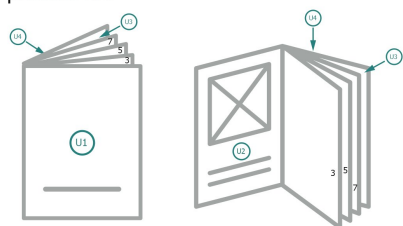

Brochures format paysage en papier éco/naturel, A4

Couverture
Partie interne

Emplacement des pages

Placer obligatoirement les pages de manière consécutive et individuelle.

produit fini

Veuillez tenir compte des critères de données

fond perdu:

2 mm

Distance de sécurité:

5 mm

distance entre le texte/les informations et le bord du format final. Ceci empêche d'entamer le motif.

Explication des symboles

Fond perdu

Sens de lecture

Format final

Format de données

Remarque :

Prévoir une marge de sécurité comme indiqué.

Placer les couleurs de fond, images ou graphiques jusqu'au bord du format de données.

Lors de la production, il peut y avoir des tolérances suite à la découpe ou au pli.