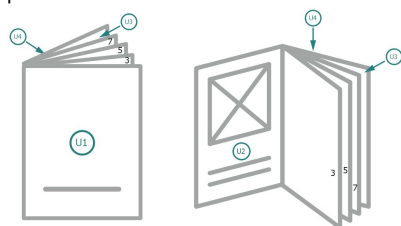

Brochures agrafées format paysage, A6

Couverture
Partie interne

Emplacement des pages

Placer obligatoirement les pages de manière consécutive et individuelle.

produit fini

Veuillez tenir compte des critères de données

fond perdu:

2 mm

Distance de sécurité:

5 mm

distance entre le texte/les informations et le bord du format final. Ceci empêche d'entamer le motif.

Explication des symboles

Fond perdu

Sens de lecture

Format final

Format de données

Remarque :

Prévoir une marge de sécurité comme indiqué.

Placer les couleurs de fond, images ou graphiques jusqu'au bord du format de données.

Lors de la production, il peut y avoir des tolérances suite à la découpe ou au pli.