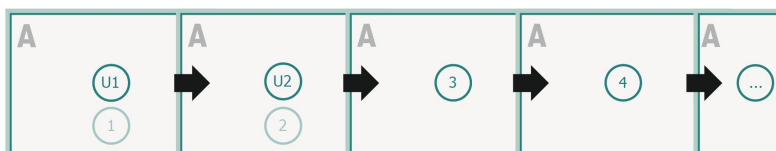

Brochures agrafées format paysage, A6

Couverture
Partie interne

Emplacement des pages

Placer obligatoirement les pages de manière consécutive et individuelle.

produit fini

Veuillez tenir compte des critères de données

fond perdu:

2 mm

Distance de sécurité:

5 mm

distance entre le texte/les informations et le bord du format final. Ceci empêche d'entamer le motif.

Explication des symboles

Fond perdu

Sens de lecture

Format final

Format de données

Remarque :

Prévoir une marge de sécurité comme indiqué.

Placer les couleurs de fond, images ou graphiques jusqu'au bord du format de données.

Lors de la production, il peut y avoir des tolérances suite à la découpe ou au pli.