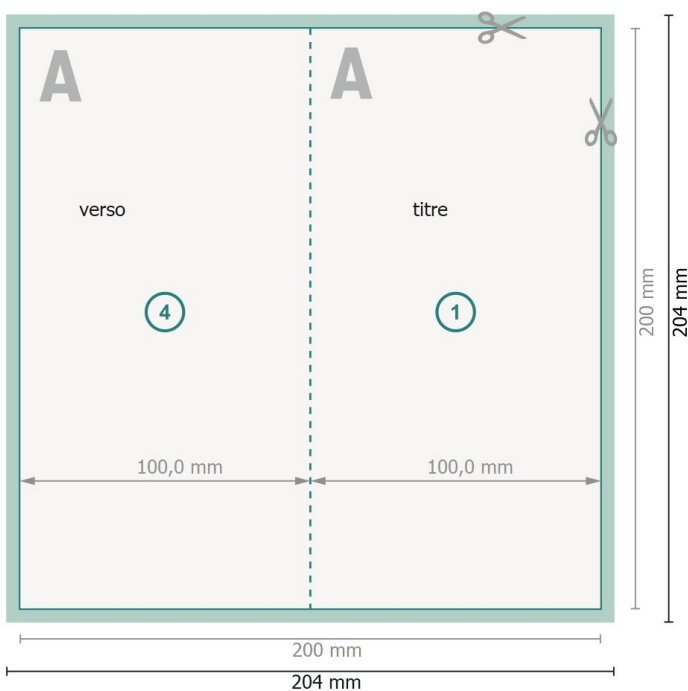

Dépliants, 10,0 x 20,0 cm, format portrait

4 pages, 1 pli

extérieur

intérieur

Format de données (incl. 2 mm fond perdu):

20,4 x 20,4 cm

fond perdu:

2 mm

Format final:

20 x 20 cm

Format final (fermé):

10 x 20 cm

Distance de sécurité:

4 mm

distance entre le texte/les informations et le bord du format final. Ceci empêche d'entamer le motif.

Explication des symboles

Fond perdu

Sens de lecture

Format final

Format de données

Nous découpons/perforons votre produit ici

Rainage/Pliage

Remarque :

Prévoir une marge de sécurité comme indiqué.

Placer les couleurs de fond, images ou graphiques jusqu'au bord du format de données.

Lors de la production, il peut y avoir des tolérances suite à la découpe ou au pli.

Vous trouverez des indications sur les données d'impression sous la catégorie *Données d'impression* sur www.onlineprinters.fr