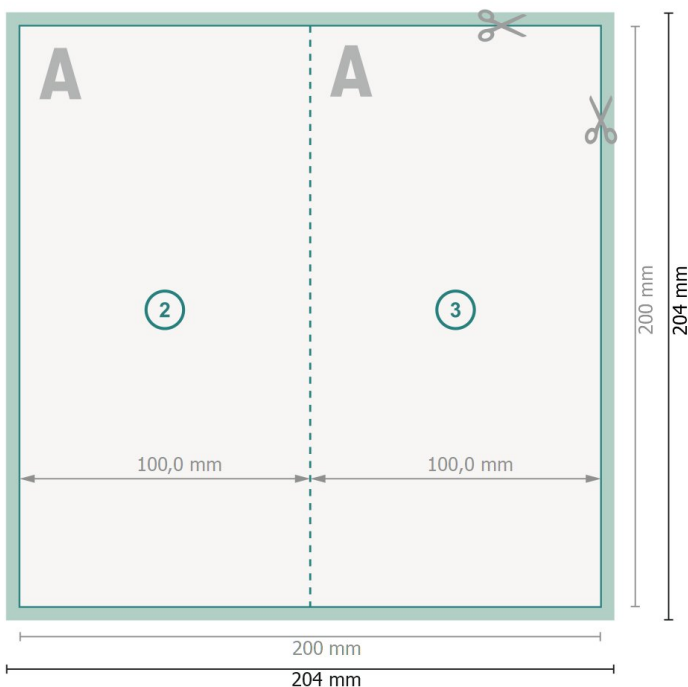

Dépliants, 10,0 x 20,0 cm, format portrait

4 pages, 1 pli

extérieur

intérieur

Format de données (incl. 2 mm fond perdu):

20,4 x 20,4 cm

fond perdu:

2 mm

Format final:

20 x 20 cm

Format final (fermé):

10 x 20 cm

Distance de sécurité:

4 mm

distance entre le texte/les informations et le bord du format final. Ceci empêche d'entamer le motif.

Explication des symboles

Fond perdu

Sens de lecture

Format final

Format de données

Nous découpons/perforons votre produit ici

Rainage/Pliage

Remarque :

Prévoir une marge de sécurité comme indiqué.

Placer les couleurs de fond, images ou graphiques jusqu'au bord du format de données.

Lors de la production, il peut y avoir des tolérances suite à la découpe ou au pli.

Vous trouverez des indications sur les données d'impression sous la catégorie *Données d'impression* sur www.onlineprinters.fr