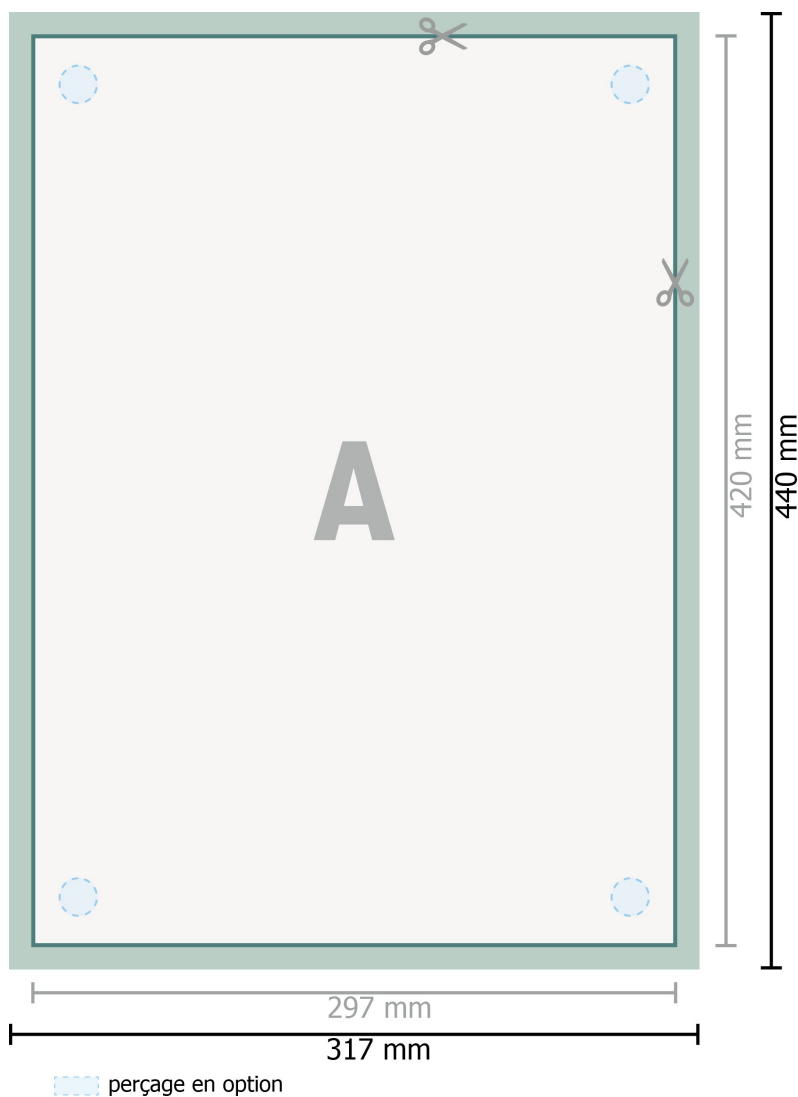

Panneaux composites alu, A3

perçage en option

Format de données (incl. 10 mm fond perdu):

31,7 x 44 cm

Format final:

29,7 x 42 cm

fond perdu:

10 mm

Distance de sécurité:

4 mm

distance entre le texte/les informations et le bord du format final. Ceci empêche d'entamer le motif.

Explication des symboles

- Fond perdu
- Sens de lecture
- Format final
- Format de données
- Nous découpons/perforons votre produit ici

Remarque :

Prévoir une marge de sécurité comme indiqué.

Placer les couleurs de fond, images ou graphiques jusqu'au bord du format de données.

Lors de la production, il peut y avoir des tolérances suite à la découpe ou au pli.