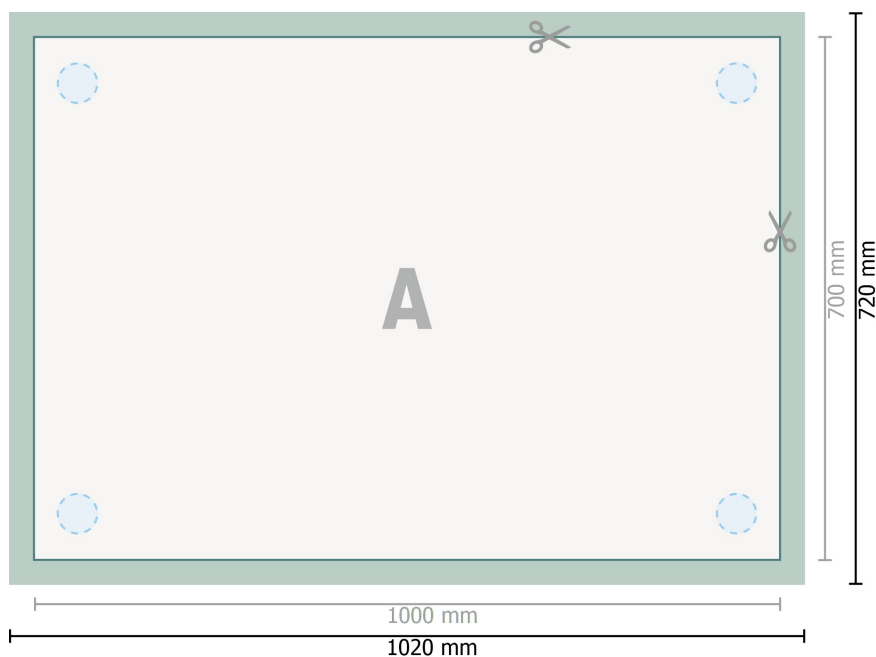

Panneaux composites alu, 100 x 70 cm

perçage en option

Format de données (incl. 10 mm fond perdu):

102 x 72 cm

Format final:

100 x 70 cm

fond perdu:

10 mm

Distance de sécurité:

4 mm

distance entre le texte/les informations et le bord du format final. Ceci empêche d'entamer le motif.

Explication des symboles

Fond perdu

Sens de lecture

Format final

Format de données

Nous découpons/perforons votre produit ici

Remarque :

Prévoir une marge de sécurité comme indiqué.

Placer les couleurs de fond, images ou graphiques jusqu'au bord du format de données.

Lors de la production, il peut y avoir des tolérances suite à la découpe ou au pli.