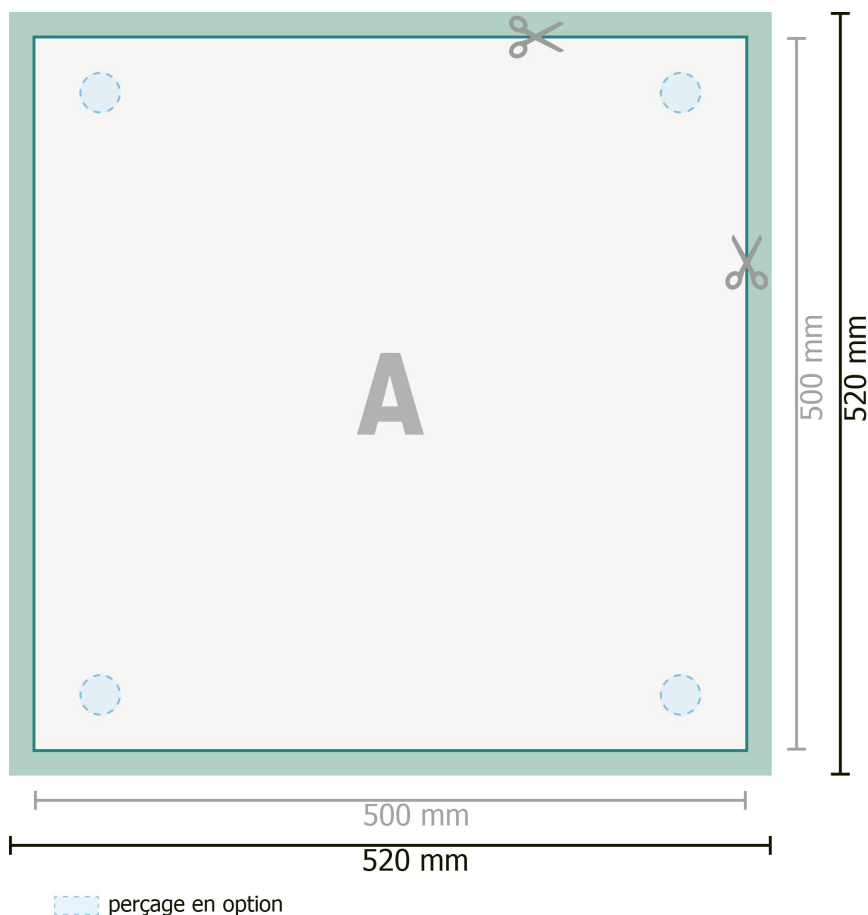

Panneaux composites alu, 50 x 50 cm

Format de données (incl. 10 mm fond perdu):

52 x 52 cm

Format final:

50 x 50 cm

fond perdu:

10 mm

Distance de sécurité:

4 mm

distance entre le texte/les informations et le bord du format final. Ceci empêche d'entamer le motif.

Explication des symboles

Fond perdu

Sens de lecture

Format final

Format de données

Nous découpons/perforons votre produit ici

Remarque :

Prévoir une marge de sécurité comme indiqué.

Placer les couleurs de fond, images ou graphiques jusqu'au bord du format de données.

Lors de la production, il peut y avoir des tolérances suite à la découpe ou au pli.