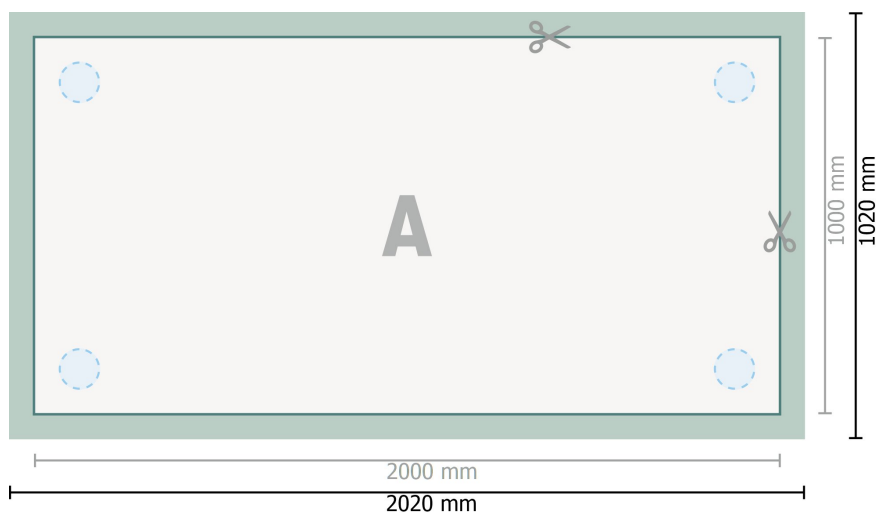

Panneaux composites alu, 200 x 100 cm

perçage en option

Format de données (incl. 10 mm fond perdu):

202 x 102 cm

Format final:

200 x 100 cm

fond perdu:

10 mm

Distance de sécurité:

4 mm

distance entre le texte/les informations et le bord du format final. Ceci empêche d'entamer le motif.

Explication des symboles

Fond perdu

Sens de lecture

Format final

Format de données

Nous découpons/perforons votre produit ici

Remarque :

Prévoir une marge de sécurité comme indiqué.

Placer les couleurs de fond, images ou graphiques jusqu'au bord du format de données.

Lors de la production, il peut y avoir des tolérances suite à la découpe ou au pli.