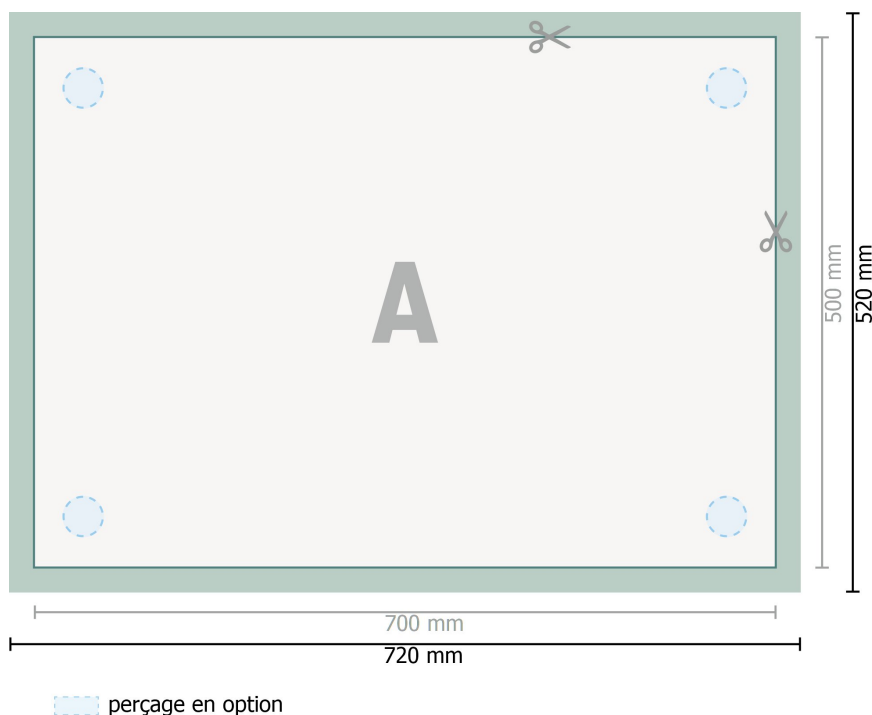

## Panneaux composites alu, 70 x 50 cm

**Format de données (incl. 10 mm fond perdu):**

72 x 52 cm

**Format final:**

70 x 50 cm

**fond perdu:**

10 mm

**Distance de sécurité:**

4 mm

distance entre le texte/les informations et le bord du format final. Ceci empêche d'entamer le motif.

### Remarque :

Prévoir une marge de sécurité comme indiqué.

Placer les couleurs de fond, images ou graphiques jusqu'au bord du format de données.

Lors de la production, il peut y avoir des tolérances suite à la découpe ou au pli.