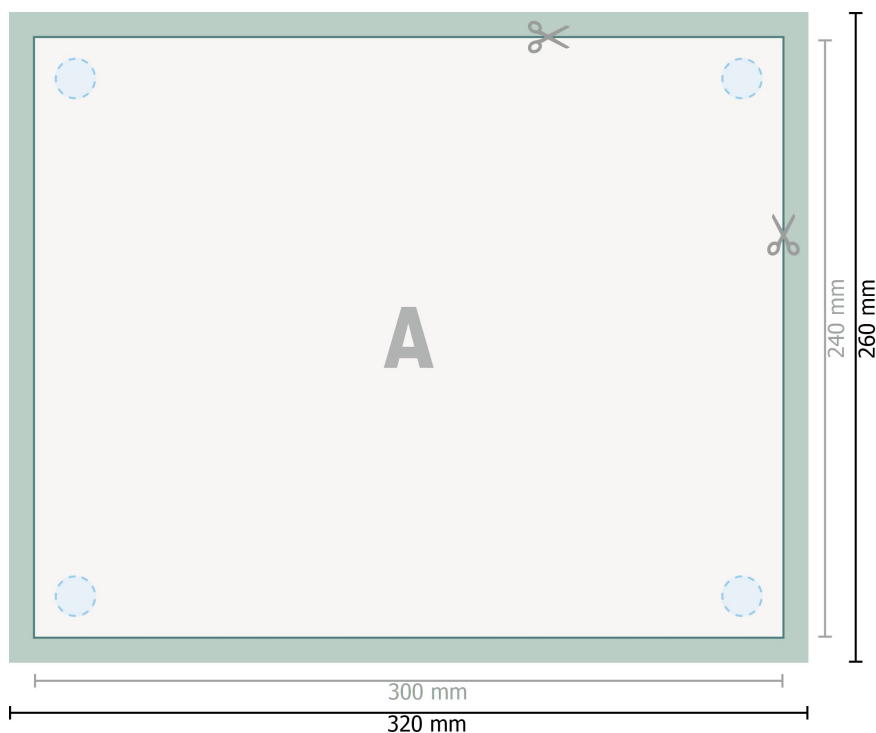

## Panneaux composites alu, 30 cm 24 cm

perçage en option

**Format de données (incl. 10 mm fond perdu):**

32 x 26 cm

**Format final:**

30 x 24 cm

**fond perdu:**

10 mm

**Distance de sécurité:**

4 mm

distance entre le texte/les informations et le bord du format final. Ceci empêche d'entamer le motif.

**Explication des symboles**

Fond perdu

Sens de lecture

Format final

Format de données