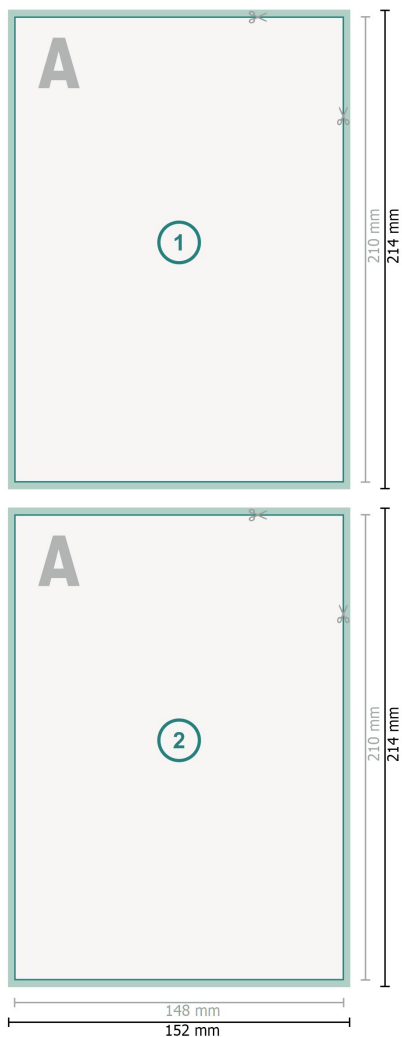

Cartes de menu simples, A5

**Format de données (incl. 2 mm fond perdu):**

15,2 x 21,4 cm

fond perdu:

2 mm

Format final:

14,8 x 21 cm

Distance de sécurité:

4 mm

distance entre le texte/les informations et le bord du format final. Ceci empêche d'entamer le motif.

Explication des symboles

- Fond perdu
- Sens de lecture
- Format final
- Format de données
- Nous découpons/perforons votre produit ici

Remarque :

Prévoir une marge de sécurité comme indiqué.

Placer les couleurs de fond, images ou graphiques jusqu'au bord du format de données.

Lors de la production, il peut y avoir des tolérances suite à la découpe ou au pli.