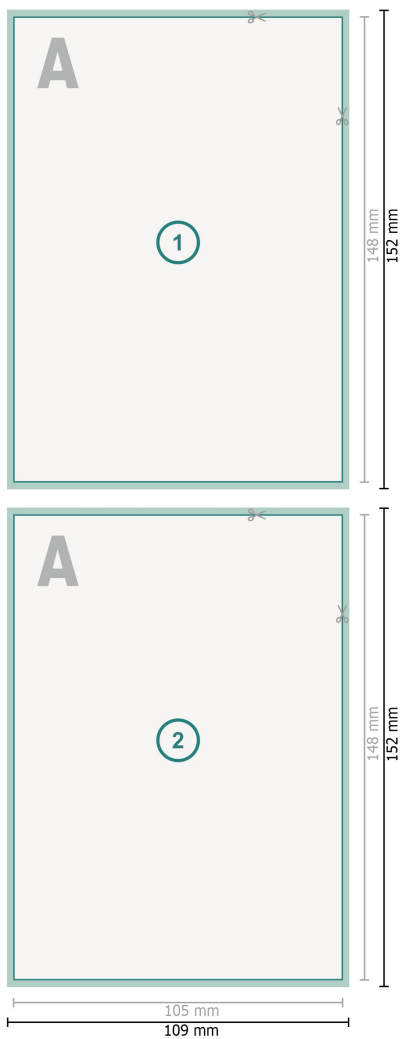

Cartes de menu simples, A6

**Format de données (incl. 2 mm fond perdu):**

10,9 x 15,2 cm

fond perdu:

2 mm

Format final:

10,5 x 14,8 cm

Distance de sécurité:

4 mm

distance entre le texte/les informations et le bord du format final. Ceci empêche d'entamer le motif.

Explication des symboles

-  Fond perdu
-  Sens de lecture
-  Format final
-  Format de données
-  Nous découpons/perforons votre produit ici

Remarque :

Prévoir une marge de sécurité comme indiqué.

Placer les couleurs de fond, images ou graphiques jusqu'au bord du format de données.

Lors de la production, il peut y avoir des tolérances suite à la découpe ou au pli.