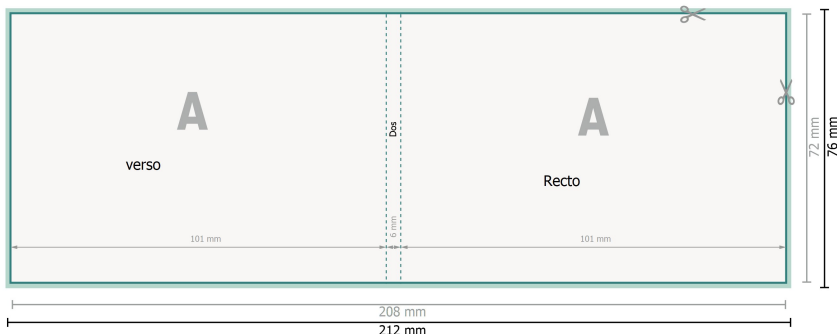

Notes adhésives, Format paysage, 10 x 7,2 cm ouverture livre

fond perdu:
2 mm

Format final:
20,8 x 7,2 cm

Distance de sécurité:
4 mm

distance entre le texte/les informations et le bord du format final. Ceci empêche d'entamer le motif.

Explication des symboles

 Fond perdu

 Sens de lecture

 Format final

 Format de données

 Nous découpons/perforons votre produit ici

Remarque :

Prévoir une marge de sécurité comme indiqué.

Placer les couleurs de fond, images ou graphiques jusqu'au bord du format de données.

Lors de la production, il peut y avoir des tolérances suite à la découpe ou au pli.

Vous trouverez des indications sur les données d'impression sous la catégorie *Données d'impression* sur www.onlineprinters.com