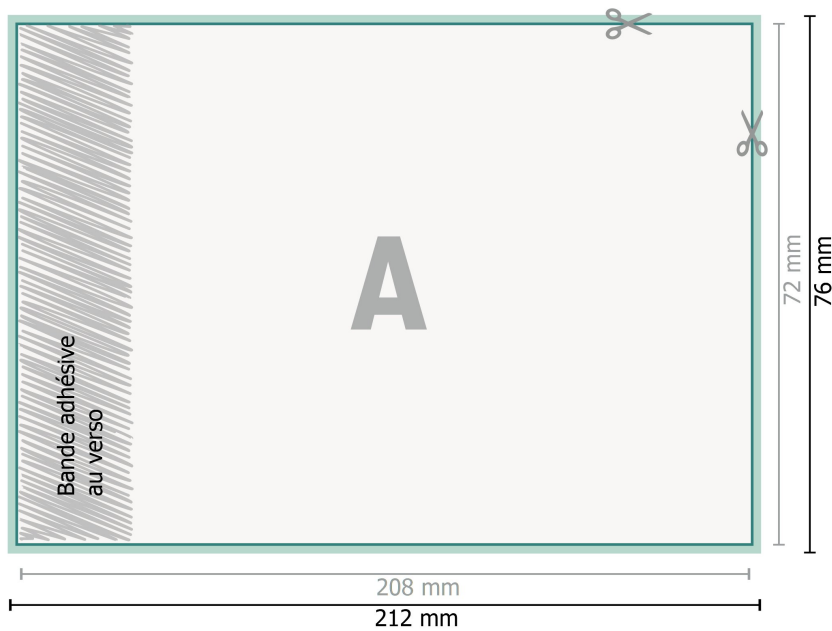

Notes adhésives, Format paysage, 10 x 7,2 cm ouverture livre

fond perdu:
2 mm

Format final:
20,8 x 7,2 cm

Distance de sécurité:
4 mm

distance entre le texte/les informations et le bord du format final. Ceci empêche d'entamer le motif.

Explication des symboles

 Fond perdu

 Sens de lecture

 Format final

 Format de données

 Nous découpons/perforons votre produit ici

Remarque :

Prévoir une marge de sécurité comme indiqué.

Placer les couleurs de fond, images ou graphiques jusqu'au bord du format de données.

Lors de la production, il peut y avoir des tolérances suite à la découpe ou au pli.

Vous trouverez des indications sur les données d'impression sous la catégorie *Données d'impression* sur www.onlineprinters.com