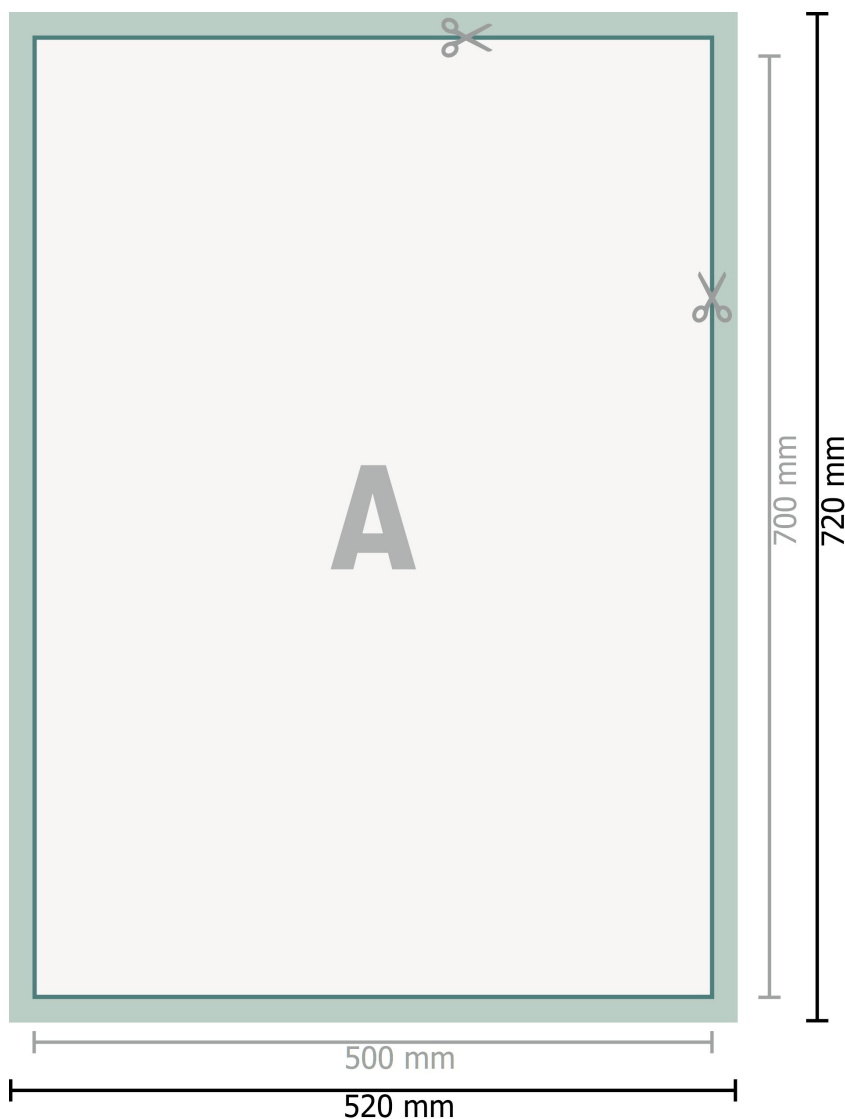

## Kakémono, profil alu inclus, 50 x 70 cm (B2)

**Format de données (incl. 10 mm marge pour couture):**

52 x 72 cm

**Marge pour couture :**

10 mm

**Format final:**

50 x 70 cm

**Distance de sécurité:**

4 mm

distance entre le texte/les informations et le bord du format final. Ceci empêche d'entamer le motif.

**Explication des symboles**

**A** Sens de lecture

┌──┐ Format final

┌──┐ Format de données

█ marge pour couture

---

**Remarque :**

Prévoir une marge de sécurité comme indiqué.

Placer les couleurs de fond, images ou graphiques jusqu'au bord du format de données.

Lors de la production, il peut y avoir des tolérances suite à la découpe ou au pli.