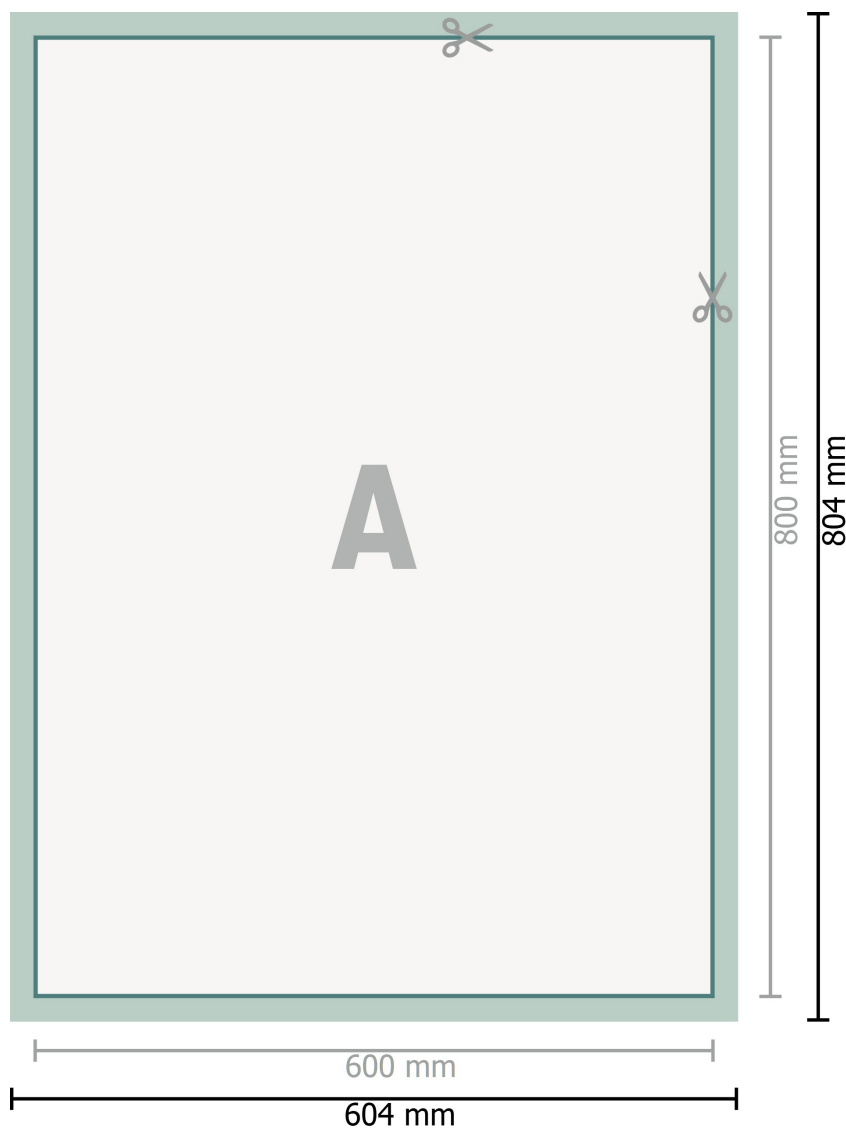

Affiches, 60 x 80 cm

Format de données (incl. 2 mm fond perdu):

60,4 x 80,4 cm

fond perdu:

2 mm

Format final:

60 x 80 cm

Distance de sécurité:

4 mm

distance entre le texte/les informations et le bord du format final. Ceci empêche d'entamer le motif.

Explication des symboles

-  Fond perdu
-  Sens de lecture
-  Format final
-  Format de données
-  Nous découpons/perforons votre produit ici

Remarque :

Prévoir une marge de sécurité comme indiqué.

Placer les couleurs de fond, images ou graphiques jusqu'au bord du format de données.

Lors de la production, il peut y avoir des tolérances suite à la découpe ou au pli.