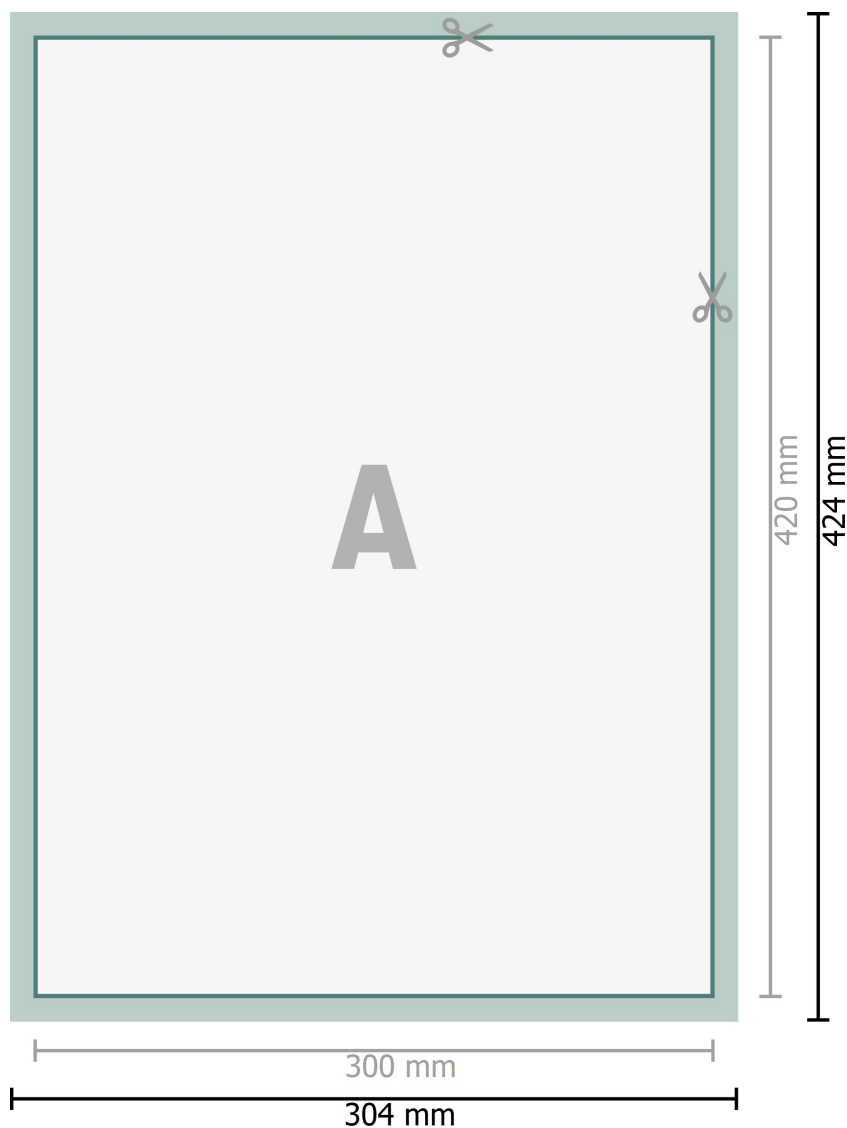

Affiches, 30 x 42 cm

Format de données (incl. 2 mm fond perdu):

30,4 x 42,4 cm

fond perdu:

2 mm

Format final:

30 x 42 cm

Distance de sécurité:

4 mm

distance entre le texte/les informations et le bord du format final. Ceci empêche d'entamer le motif.

Explication des symboles

-  Fond perdu
-  Sens de lecture
-  Format final
-  Format de données
-  Nous découpons/perforons votre produit ici

Remarque :

Prévoir une marge de sécurité comme indiqué.

Placer les couleurs de fond, images ou graphiques jusqu'au bord du format de données.

Lors de la production, il peut y avoir des tolérances suite à la découpe ou au pli.