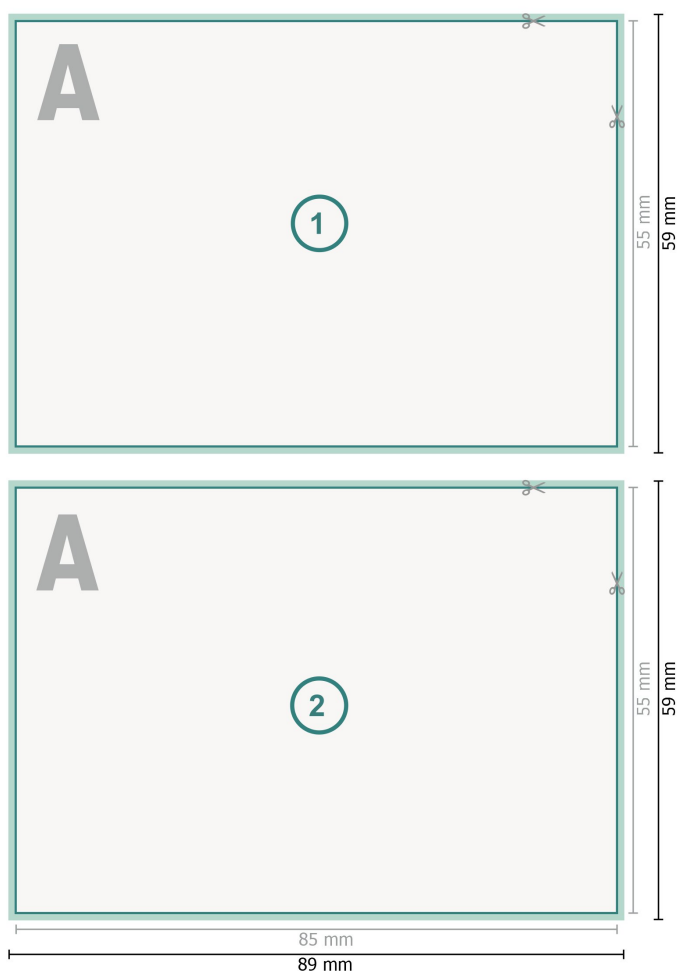

Cartes de remerciement format paysage, 8,5 x 5,5 cm

Explication des symboles

-  Fond perdu
-  Sens de lecture
-  Format final
-  Format de données
-  Nous découpons/perforons votre produit ici

Remarque :

Prévoir une marge de sécurité comme indiqué.

Placer les couleurs de fond, images ou graphiques jusqu'au bord du format de données.

Lors de la production, il peut y avoir des tolérances suite à la découpe ou au pli.