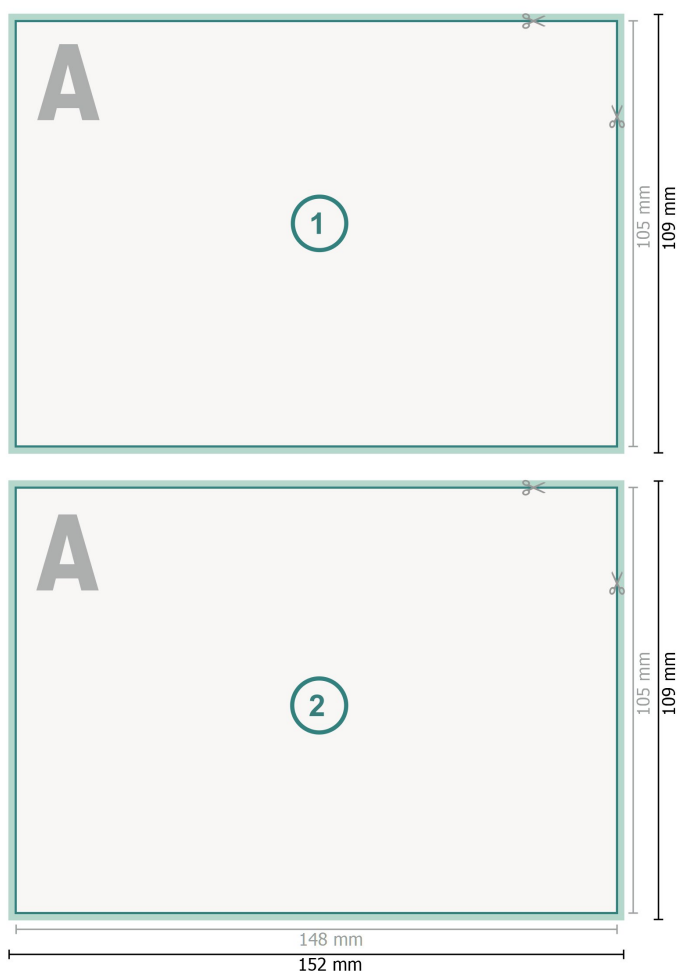

## Cartes de remerciement format paysage, A6

**Format de données (incl. 2 mm fond perdu):**

15,2 x 10,9 cm

**fond perdu:**

2 mm

**Format final:**

14,8 x 10,5 cm

**Distance de sécurité:**

4 mm

distance entre le texte/les informations et le bord du format final. Ceci empêche d'entamer le motif.

### Explication des symboles

- Fond perdu
- Sens de lecture
- Format final
- Format de données
- Nous découpons/perforons votre produit ici