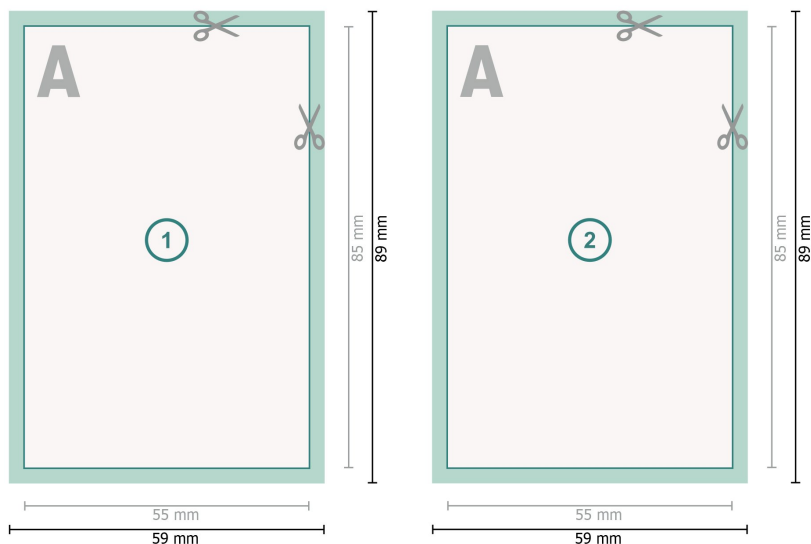

## Cartons d'invitation, format portrait, 5,5 x 8,5 cm

**Format de données (incl. 2 mm fond perdu):**

5,9 x 8,9 cm

**fond perdu:**

2 mm

**Format final:**

5,5 x 8,5 cm

**Distance de sécurité:**

4 mm

distance entre le texte/les informations et le bord du format final. Ceci empêche d'entamer le motif.

### Remarque :

Prévoir une marge de sécurité comme indiqué.

Placer les couleurs de fond, images ou graphiques jusqu'au bord du format de données.

Lors de la production, il peut y avoir des tolérances suite à la découpe ou au pli.