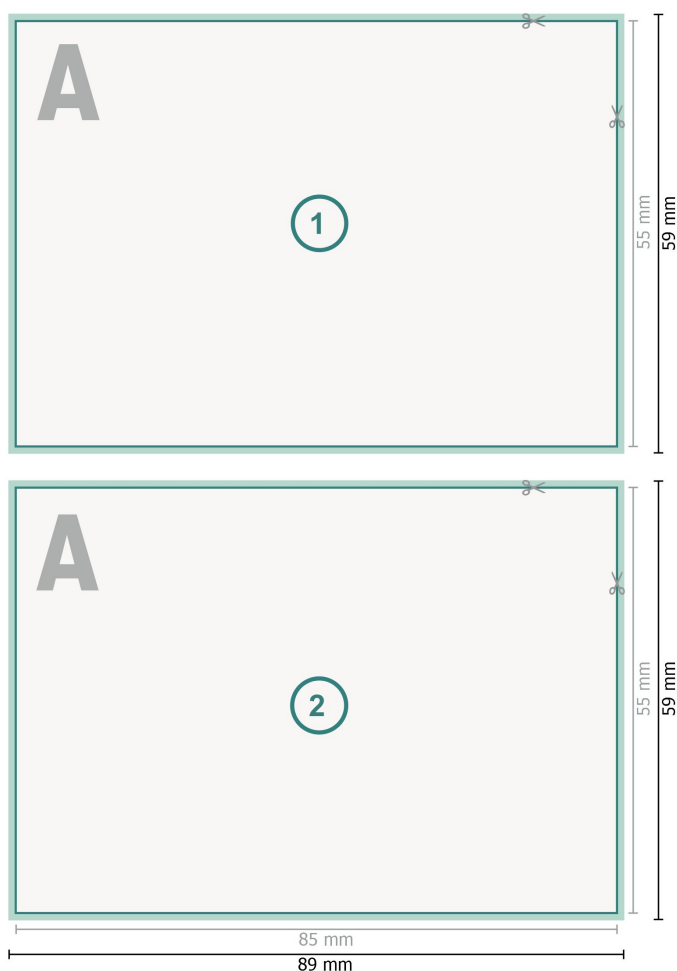

Cartes de vœux, format paysage, 8,5 x 5,5 cm

**Format de données (incl. 2 mm fond perdu):**

8,9 x 5,9 cm

Format final:

8,5 x 5,5 cm

fond perdu:

2 mm

Distance de sécurité:

4 mm

distance entre le texte/les informations et le bord du format final. Ceci empêche d'entamer le motif.

Explication des symboles

- Fond perdu
- Sens de lecture
- Format final
- Format de données
- Nous découpons/perforons votre produit ici

Remarque :

Prévoir une marge de sécurité comme indiqué.

Placer les couleurs de fond, images ou graphiques jusqu'au bord du format de données.

Lors de la production, il peut y avoir des tolérances suite à la découpe ou au pli.