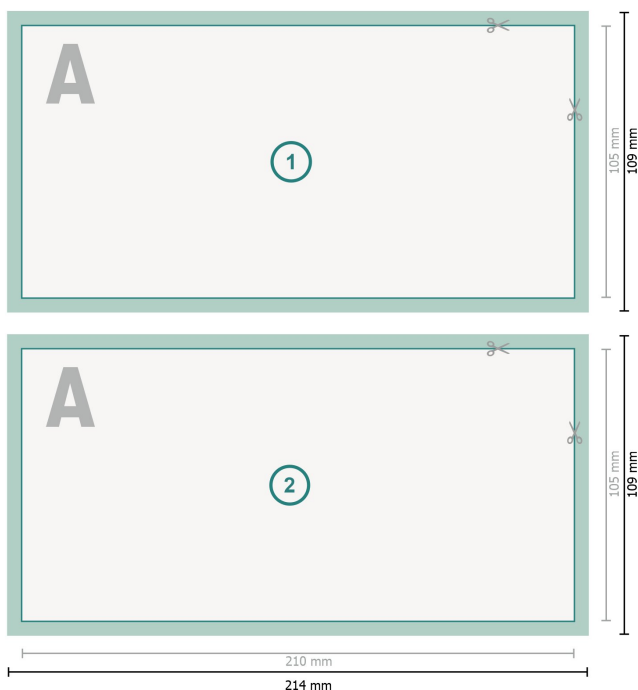

Cartes de vœux, format paysage, DL

**Format de données (incl. 2 mm fond perdu):**

21,4 x 10,9 cm

Format final:

21 x 10,5 cm

fond perdu:

2 mm

Distance de sécurité:

4 mm

distance entre le texte/les informations et le bord du format final. Ceci empêche d'entamer le motif.

Explication des symboles

-  Fond perdu
-  Sens de lecture
-  Format final
-  Format de données
-  Nous découpons/perforons votre produit ici

Remarque :

Prévoir une marge de sécurité comme indiqué.

Placer les couleurs de fond, images ou graphiques jusqu'au bord du format de données.

Lors de la production, il peut y avoir des tolérances suite à la découpe ou au pli.