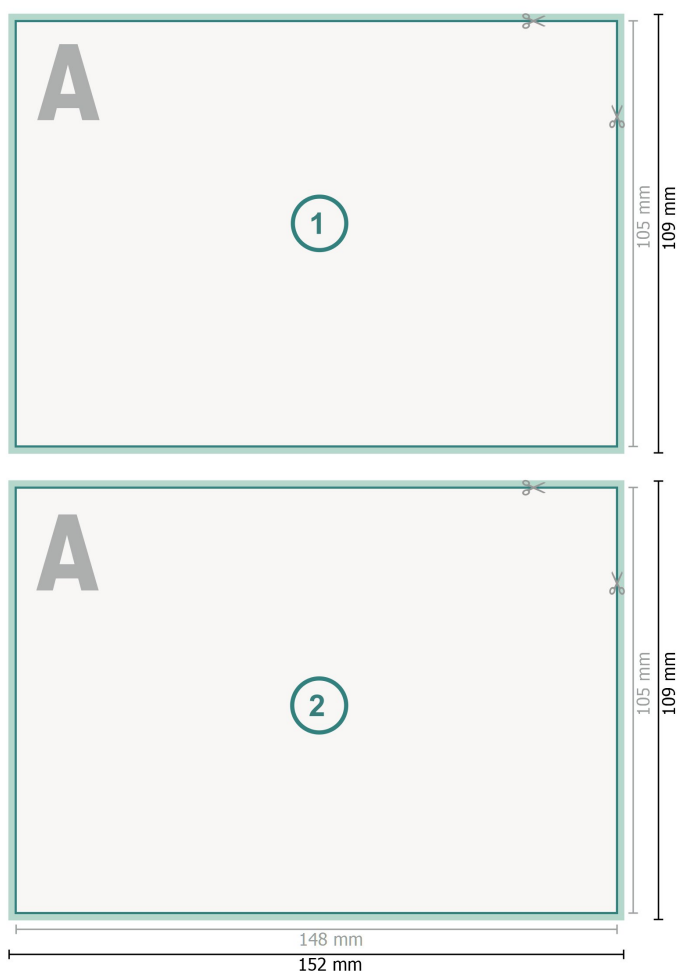

Cartes de vœux, format paysage, A6

**Format de données (incl. 2 mm fond perdu):**

15,2 x 10,9 cm

Format final:

14,8 x 10,5 cm

fond perdu:

2 mm

Distance de sécurité:

4 mm

distance entre le texte/les informations et le bord du format final. Ceci empêche d'entamer le motif.

Explication des symboles

- Fond perdu
- Sens de lecture
- Format final
- Format de données
- Nous découpons/perforons votre produit ici

Remarque :

Prévoir une marge de sécurité comme indiqué.

Placer les couleurs de fond, images ou graphiques jusqu'au bord du format de données.

Lors de la production, il peut y avoir des tolérances suite à la découpe ou au pli.