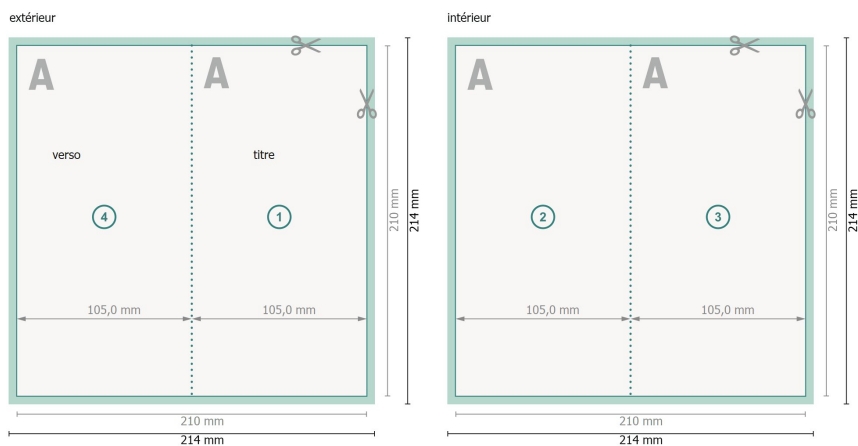

Dépliant perforé format portrait, DL

4 pages, 1 pli

Format de données (incl. 2 mm fond perdu):

21,4 x 21,4 cm

fond perdu:

2 mm

Format final:

21 x 21 cm

Format final (fermé):

10,5 x 21 cm

Distance de sécurité:

4 mm

distance entre le texte/les informations et le bord du format final. Ceci empêche d'entamer le motif.

Explication des symboles

-  Fond perdu
-  Sens de lecture
-  Format final
-  Format de données
-  Nous découpons/perforons votre produit ici
-  Perforation

Remarque :

Prévoir une marge de sécurité comme indiqué.

Placer les couleurs de fond, images ou graphiques jusqu'au bord du format de données.

Lors de la production, il peut y avoir des tolérances suite à la découpe ou au pli.