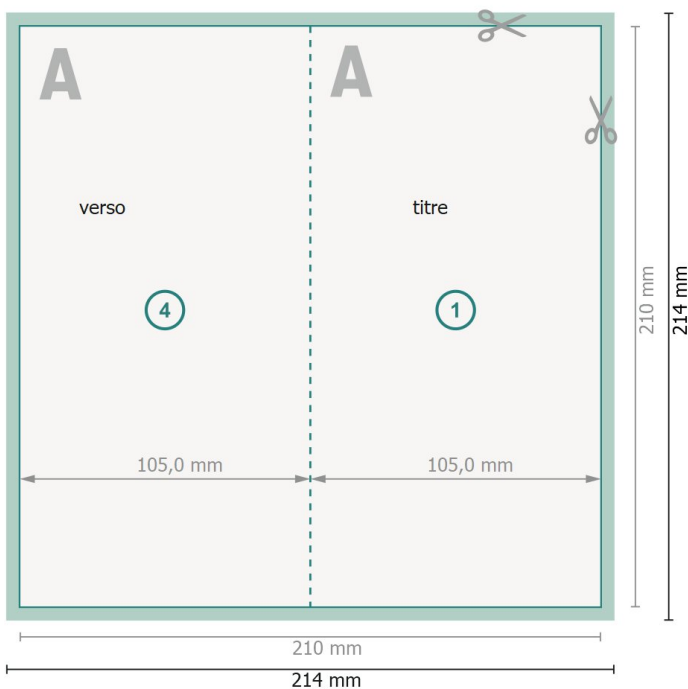

Dépliant format portrait, DL

4 pages, 1 pli

extérieur

intérieur

Format de données (incl. 2 mm fond perdu):

21,4 x 21,4 cm

fond perdu:

2 mm

Format final:

21 x 21 cm

Format final (fermé):

10,5 x 21 cm

Distance de sécurité:

4 mm

distance entre le texte/les informations et le bord du format final. Ceci empêche d'entamer le motif.

Explication des symboles

Fond perdu

Sens de lecture

Format final

Format de données

Nous découpons/perforons votre produit ici

Rainage/Pliage

Remarque :

Prévoir une marge de sécurité comme indiqué.

Placer les couleurs de fond, images ou graphiques jusqu'au bord du format de données.

Lors de la production, il peut y avoir des tolérances suite à la découpe ou au pli.

Vous trouverez des indications sur les données d'impression sous la catégorie *Données d'impression* sur www.onlineprinters.fr