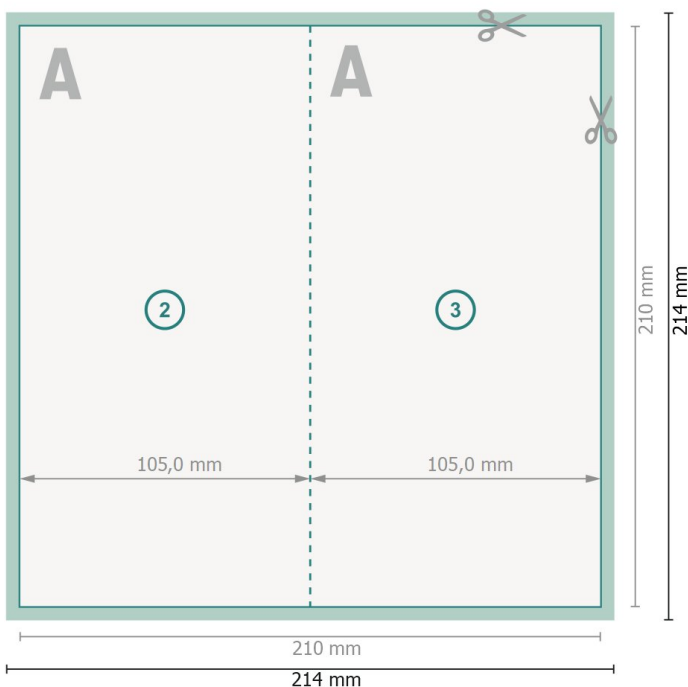

Dépliant format portrait, DL

4 pages, 1 pli

extérieur

intérieur

Format de données (incl. 2 mm fond perdu):

21,4 x 21,4 cm

fond perdu:

2 mm

Format final:

21 x 21 cm

Format final (fermé):

10,5 x 21 cm

Distance de sécurité:

4 mm

distance entre le texte/les informations et le bord du format final. Ceci empêche d'entamer le motif.

Explication des symboles

Fond perdu

Sens de lecture

Format final

Format de données

Nous découpons/perforons votre produit ici

Rainage/Pliage

Remarque :

Prévoir une marge de sécurité comme indiqué.

Placer les couleurs de fond, images ou graphiques jusqu'au bord du format de données.

Lors de la production, il peut y avoir des tolérances suite à la découpe ou au pli.

Vous trouverez des indications sur les données d'impression sous la catégorie *Données d'impression* sur www.onlineprinters.fr