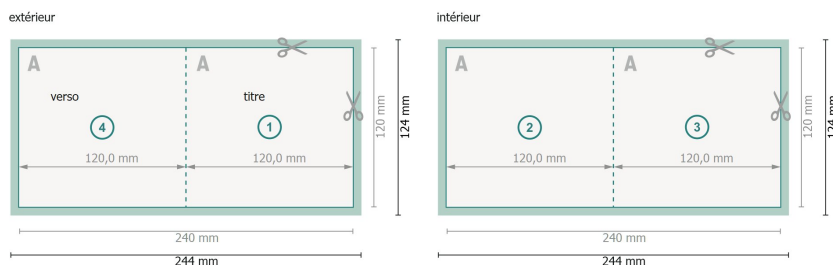

Dépliant format portrait, Format CD

4 pages, 1 pli

Format de données (incl. 2 mm fond perdu):

24,4 x 12,4 cm

fond perdu:

2 mm

Format final:

24 x 12 cm

Format final (fermé):

12 x 12 cm

Distance de sécurité:

4 mm

distance entre le texte/les informations et le bord du format final. Ceci empêche d'entamer le motif.

Explication des symboles

-  Fond perdu
-  Sens de lecture
-  Format final
-  Format de données
-  Nous découpons/perforons votre produit ici
-  Rainage/Pliage

Remarque :

Prévoir une marge de sécurité comme indiqué.

Placer les couleurs de fond, images ou graphiques jusqu'au bord du format de données.

Lors de la production, il peut y avoir des tolérances suite à la découpe ou au pli.