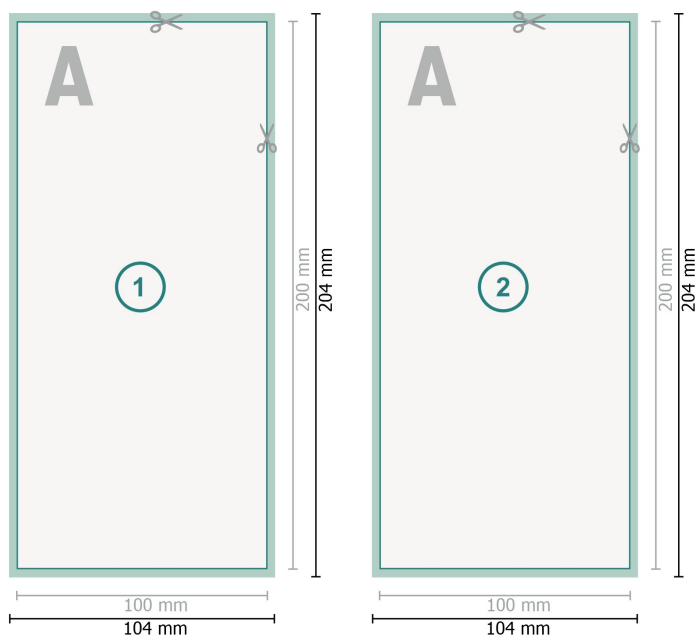

Flyers, 10,0 x 20,0 cm

**Format de données (incl. 2 mm fond perdu):**

12 x 22 cm

fond perdu:

2 mm

Format final:

10 x 20 cm

Distance de sécurité:

4 mm

distance entre le texte/les informations et le bord du format final. Ceci empêche d'entamer le motif.

Explication des symboles

Fond perdu

Sens de lecture

Format final

Format de données

Nous découpons/perforons votre produit ici

Remarque :

Prévoir une marge de sécurité comme indiqué.

Placer les couleurs de fond, images ou graphiques jusqu'au bord du format de données.

Lors de la production, il peut y avoir des tolérances suite à la découpe ou au pli.