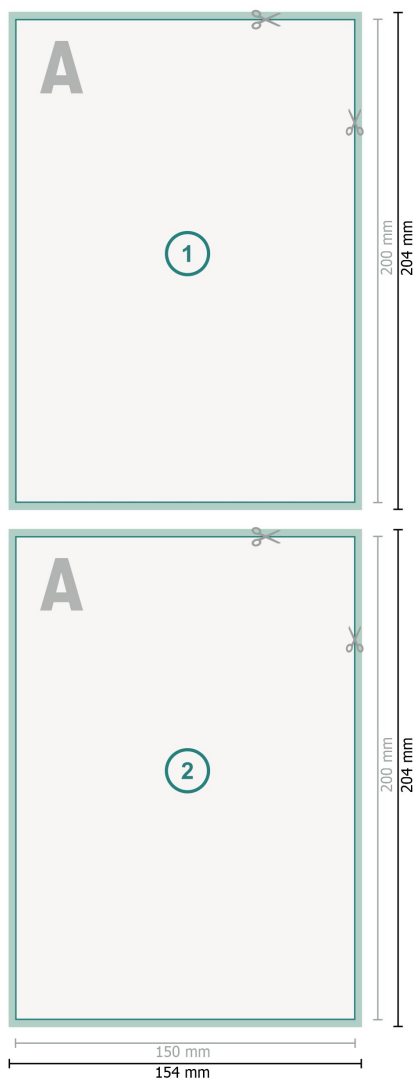

Flyers, 15,0 x 20,0 cm

**Format de données (incl. 2 mm fond perdu):**

17 x 22 cm

fond perdu:

2 mm

Format final:

15 x 20 cm

Distance de sécurité:

4 mm

distance entre le texte/les informations et le bord du format final. Ceci empêche d'entamer le motif.

Explication des symboles

- Fond perdu
- Sens de lecture
- Format final
- Format de données
- Nous découpons/perforons votre produit ici

Remarque :

Prévoir une marge de sécurité comme indiqué.

Placer les couleurs de fond, images ou graphiques jusqu'au bord du format de données.

Lors de la production, il peut y avoir des tolérances suite à la découpe ou au pli.