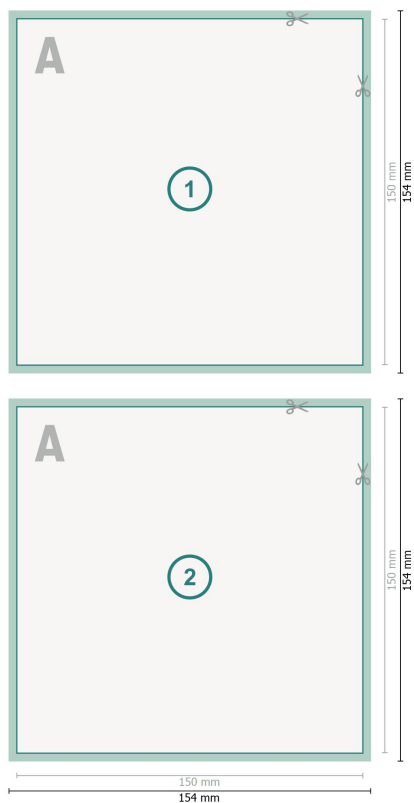

Flyers, 15,0 x 15,0 cm

**Format de données (incl. 2 mm fond perdu):**

19 x 19 cm

fond perdu:

2 mm

Format final:

15 x 15 cm

Distance de sécurité:

4 mm

distance entre le texte/les informations et le bord du format final. Ceci empêche d'entamer le motif.

Explication des symboles

- Fond perdu
- Sens de lecture
- Format final
- Format de données
- Nous découpons/perforons votre produit ici

Remarque :

Prévoir une marge de sécurité comme indiqué.

Placer les couleurs de fond, images ou graphiques jusqu'au bord du format de données.

Lors de la production, il peut y avoir des tolérances suite à la découpe ou au pli.