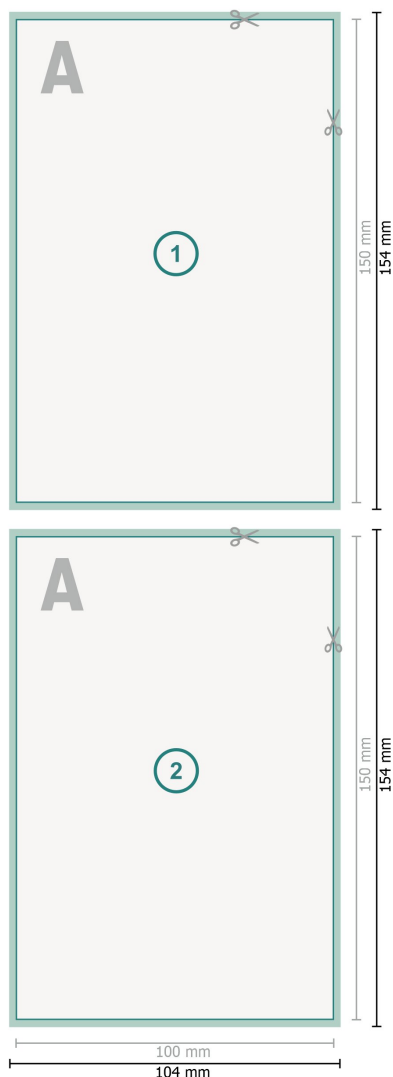

Flyers, 10,0 x 15,0 cm

**Format de données (incl. 2 mm fond perdu):**

12 x 17 cm

fond perdu:

2 mm

Format final:

10 x 15 cm

Distance de sécurité:

4 mm

distance entre le texte/les informations et le bord du format final. Ceci empêche d'entamer le motif.

Explication des symboles

- Fond perdu
- Sens de lecture
- Format final
- Format de données
- Nous découpons/perforons votre produit ici

Remarque :

Prévoir une marge de sécurité comme indiqué.

Placer les couleurs de fond, images ou graphiques jusqu'au bord du format de données.

Lors de la production, il peut y avoir des tolérances suite à la découpe ou au pli.