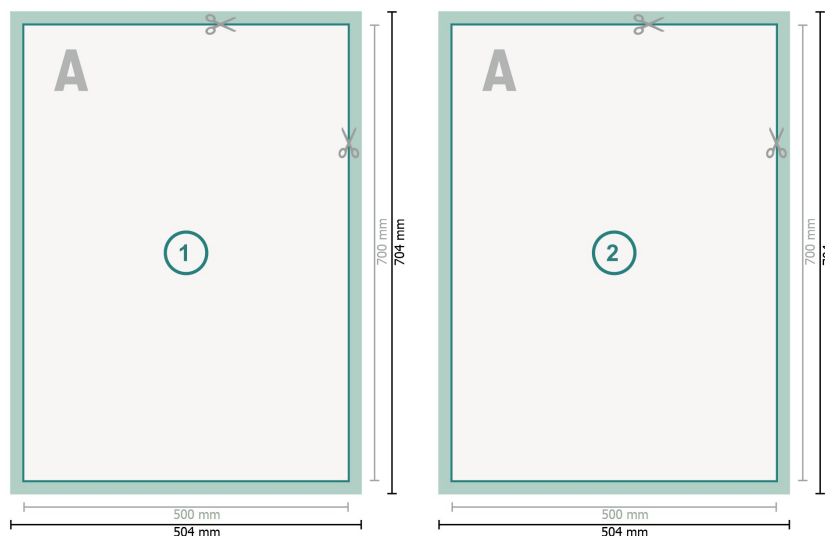

Plaque alvéolaire, 50 x 70 cm

Format de données (incl. 2 mm fond perdu):
50,4 x 70,4 cm

fond perdu:
2 mm

Format final:
50 x 70 cm

Distance de sécurité:
4 mm
distance entre le texte/les informations et le bord du format final. Ceci empêche d'entamer le motif.

Explication des symboles

-  Fond perdu
-  Sens de lecture
-  Format final
-  Format de données
-  Nous découpons/perforons votre produit ici

Remarque :

Prévoir une marge de sécurité comme indiqué.

Placer les couleurs de fond, images ou graphiques jusqu'au bord du format de données.