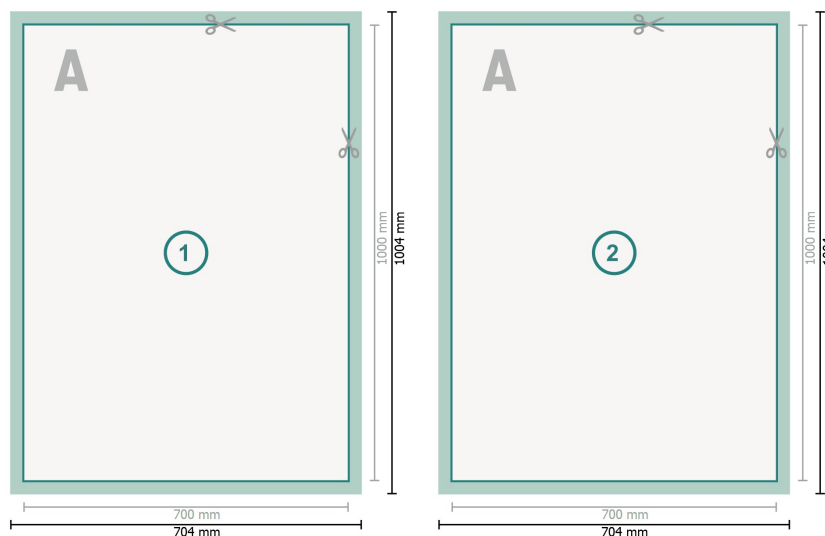

# Plaque alvéolaire, 70 x 100 cm

**Format de données (incl. 2 mm fond perdu):**  
70,4 x 100,4 cm

**fond perdu:**  
2 mm

**Format final:**  
70 x 100 cm

**Distance de sécurité:**  
4 mm  
distance entre le texte/les informations et le bord du format final. Ceci empêche d'entamer le motif.

## Explication des symboles

-  Fond perdu
-  Sens de lecture
-  Format final
-  Format de données
-  Nous découpons/perforons votre produit ici

## Remarque :

Prévoir une marge de sécurité comme indiqué.

Placer les couleurs de fond, images ou graphiques jusqu'au bord du format de données.

Lors de la production, il peut y avoir des tolérances suite à la découpe ou au pli.