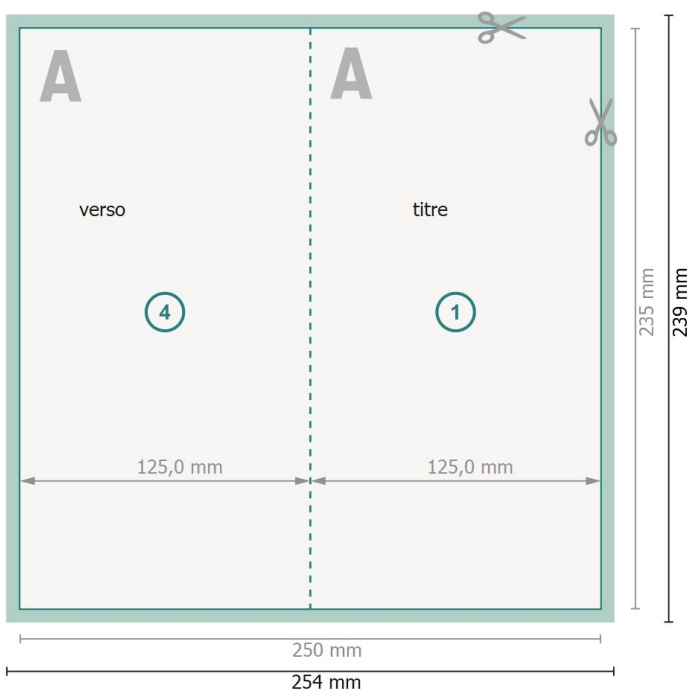

Dépliant format portrait, Maxi

4 pages, 1 pli

extérieur

intérieur

Format de données (incl. 2 mm fond perdu):

25,4 x 23,9 cm

fond perdu:

2 mm

Format final:

25 x 23,5 cm

Format final (fermé):

12,5 x 23,5 cm

Distance de sécurité:

4 mm

distance entre le texte/les informations et le bord du format final. Ceci empêche d'entamer le motif.

Explication des symboles

Fond perdu

Sens de lecture

Format final

Format de données

Nous découpons/perforons votre produit ici

Rainage/Pliage

Remarque :

Prévoir une marge de sécurité comme indiqué.

Placer les couleurs de fond, images ou graphiques jusqu'au bord du format de données.

Lors de la production, il peut y avoir des tolérances suite à la découpe ou au pli.

Vous trouverez des indications sur les données d'impression sous la catégorie *Données d'impression* sur www.onlineprinters.fr