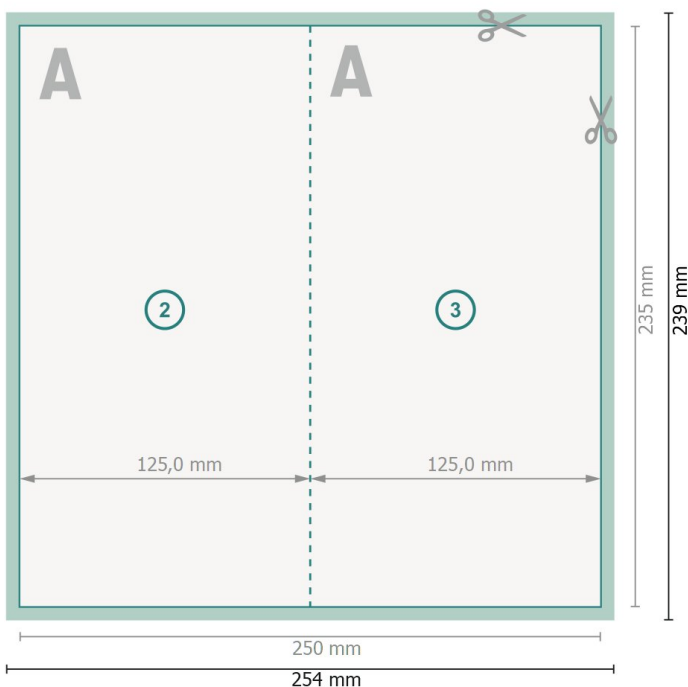

Dépliant format portrait, Maxi

4 pages, 1 pli

extérieur

intérieur

Format de données (incl. 2 mm fond perdu):

25,4 x 23,9 cm

fond perdu:

2 mm

Format final:

25 x 23,5 cm

Format final (fermé):

12,5 x 23,5 cm

Distance de sécurité:

4 mm

distance entre le texte/les informations et le bord du format final. Ceci empêche d'entamer le motif.

Explication des symboles

Fond perdu

Sens de lecture

Format final

Format de données

Nous découpons/perforons votre produit ici

Rainage/Pliage

Remarque :

Prévoir une marge de sécurité comme indiqué.

Placer les couleurs de fond, images ou graphiques jusqu'au bord du format de données.

Lors de la production, il peut y avoir des tolérances suite à la découpe ou au pli.

Vous trouverez des indications sur les données d'impression sous la catégorie *Données d'impression* sur www.onlineprinters.fr