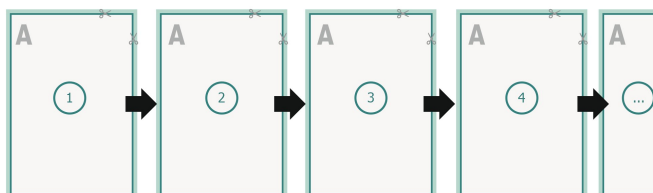

Loseblattsammlung, A5, 14,8 x 21 cm, Hochformat, 1/1-farbig

Format de données (incl. 2 mm fond perdu):

15,2 x 21,4 cm

fond perdu:

2 mm

Format final:

14,8 x 21 cm

Distance de sécurité:

4 mm

distance entre le texte/les informations et le bord du format final. Ceci empêche d'entamer le motif.

Explication des symboles

Fond perdu

Sens de lecture

Format final

Format de données

Emplacement des pages

Placer obligatoirement les pages de manière consécutive et individuelle.

produit fini

Remarque :

Prévoir une marge de sécurité comme indiqué.

Placer les couleurs de fond, images ou graphiques jusqu'au bord du format de données.