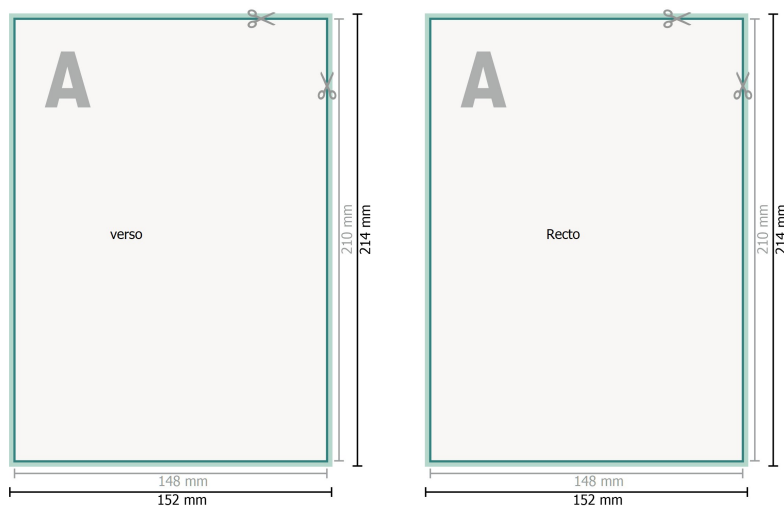

Loseblattsammlung, A5, 14,8 x 21 cm, Hochformat, 1/1-farbig

Format de données (incl. 2 mm fond perdu):

15,2 x 21,4 cm

fond perdu:

2 mm

Format final:

14,8 x 21 cm

Distance de sécurité:

4 mm

distance entre le texte/les informations et le bord du format final. Ceci empêche d'entamer le motif.

Explication des symboles

Fond perdu

Sens de lecture

Format final

Format de données

Emplacement des pages

Placer obligatoirement les pages de manière consécutive et individuelle.

produit fini

Remarque :

Prévoir une marge de sécurité comme indiqué.

Placer les couleurs de fond, images ou graphiques jusqu'au bord du format de données.