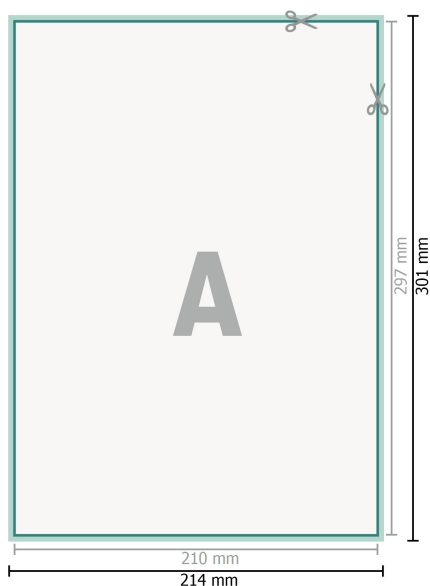

Loseblattsammlung, A4, 21 x 29,7 cm, Hochformat, 4/0-farbig

Format de données (incl. 2 mm fond perdu):

21,4 x 30,1 cm

fond perdu:

2 mm

Format final:

21 x 29,7 cm

Distance de sécurité:

4 mm

distance entre le texte/les informations et le bord du format final. Ceci empêche d'entamer le motif.

Explication des symboles

Fond perdu

Sens de lecture

Format final

Format de données

Emplacement des pages