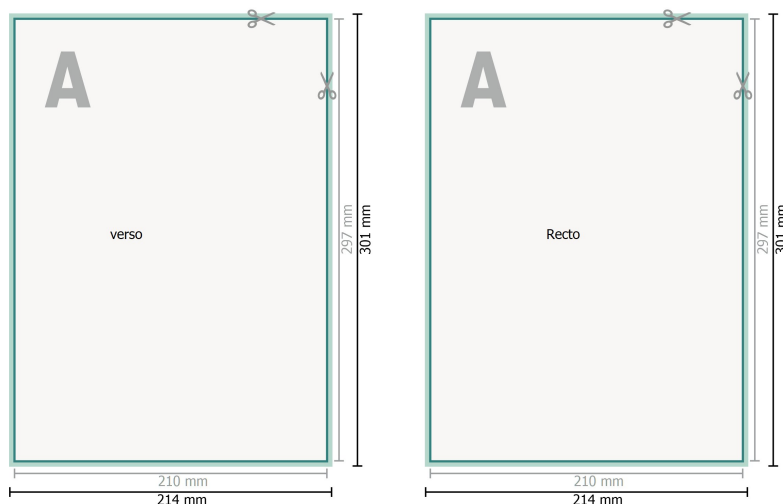

Loseblattsammlung, A4, 21 x 29,7 cm, Hochformat, 1/1-farbig

Format de données (incl. 2 mm fond perdu):

21,4 x 30,1 cm

fond perdu:

2 mm

Format final:

21 x 29,7 cm

Distance de sécurité:

4 mm

distance entre le texte/les informations et le bord du format final. Ceci empêche d'entamer le motif.

Explication des symboles

Fond perdu

Sens de lecture

Format final

Format de données

Emplacement des pages

Placer obligatoirement les pages de manière consécutive et individuelle.

produit fini

Remarque :

Prévoir une marge de sécurité comme indiqué.

Placer les couleurs de fond, images ou graphiques jusqu'au bord du format de données.