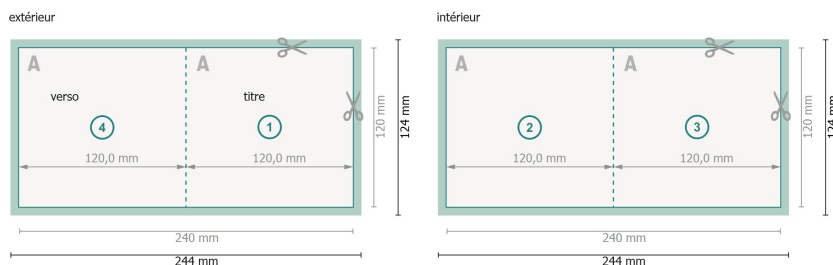

Dépliant format portrait, Format CD

4 pages, 1 pli

Format de données (incl. 2 mm fond perdu):

24,4 x 12,4 cm

fond perdu:

2 mm

Format final:

24 x 12 cm

Format final (fermé):

12 x 12 cm

Distance de sécurité:

4 mm

distance entre le texte/les informations et le bord du format final. Ceci empêche d'entamer le motif.

Explication des symboles

Fond perdu

Sens de lecture

Format final

Format de données

Nous découpons/perforons votre produit ici

Rainage/Pliage

Remarque :

Prévoir une marge de sécurité comme indiqué.

Placer les couleurs de fond, images ou graphiques jusqu'au bord du format de données.