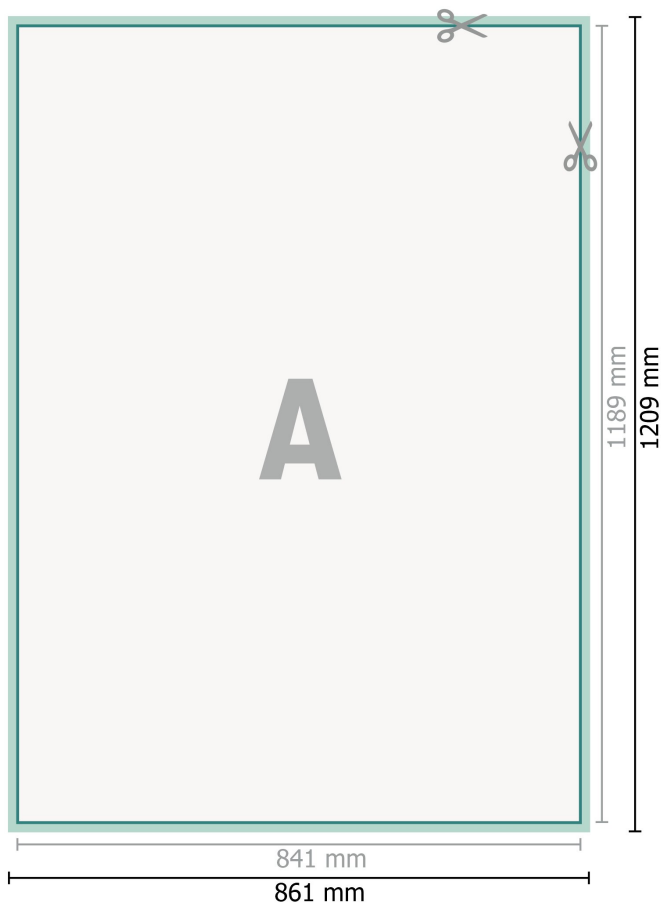

Panneaux de mousse souple, A0

**Format de données (incl. 10 mm fond perdu):**

86,1 x 120,9 cm

fond perdu:

10 mm

Format final:

84,1 x 118,9 cm

Distance de sécurité:

4 mm

distance entre le texte/les informations et le bord du format final. Ceci empêche d'entamer le motif.

Explication des symboles

-  Fond perdu
-  Sens de lecture
-  Format final
-  Format de données
-  Nous découpons/perforons votre produit ici

Remarque :

Prévoir une marge de sécurité comme indiqué.

Placer les couleurs de fond, images ou graphiques jusqu'au bord du format de données.

Lors de la production, il peut y avoir des tolérances suite à la découpe ou au pli.