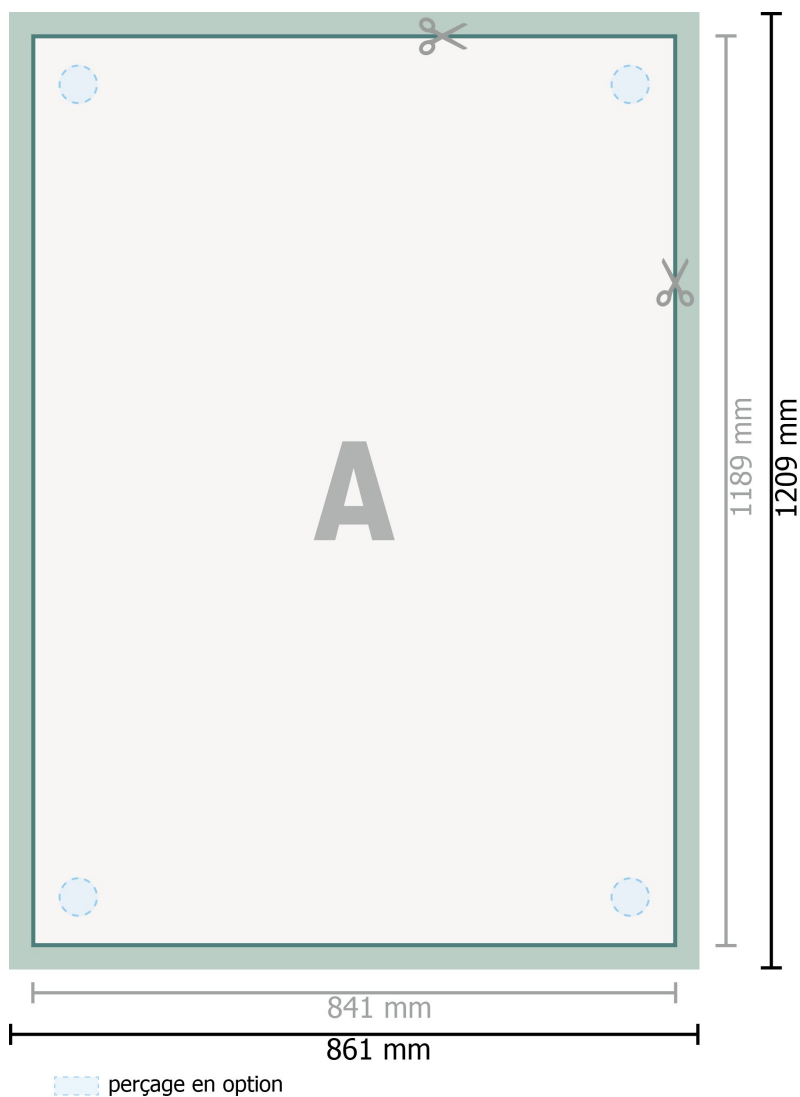

## Panneaux composites alu, A0

**Format de données (incl. 10 mm fond perdu):**

86,1 x 120,9 cm

**Format final:**

84,1 x 118,9 cm

**fond perdu:**

10 mm

**Distance de sécurité:**

4 mm

distance entre le texte/les informations et le bord du format final. Ceci empêche d'entamer le motif.

**Explication des symboles**

- Fond perdu
- Sens de lecture
- Format final
- Format de données
- Nous découpons/perforons votre produit ici

**Remarque :**

Prévoir une marge de sécurité comme indiqué.

Placer les couleurs de fond, images ou graphiques jusqu'au bord du format de données.

Lors de la production, il peut y avoir des tolérances suite à la découpe ou au pli.