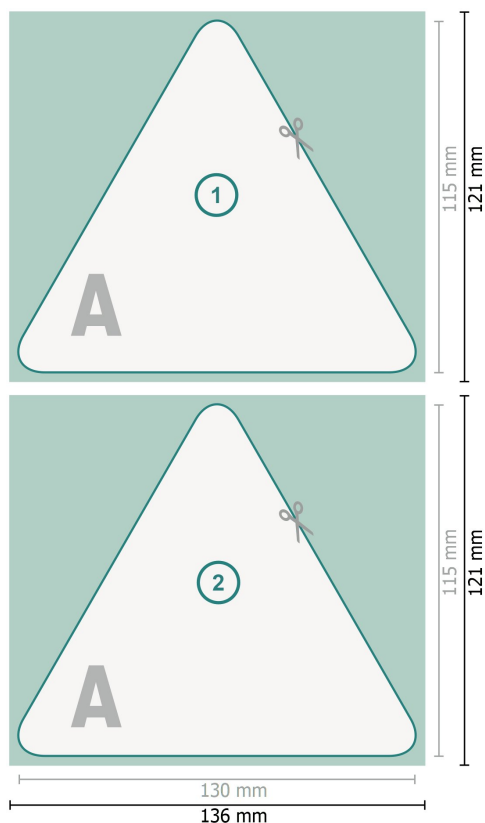

Sous-bocks, Triangle, 13 x 11,5 cm, 4/4

**Format de données (incl. 3 mm fond perdu):**

13,6 x 12,1 cm

fond perdu:

3 mm

Format final:

13 x 11,5 cm

Distance de sécurité:

4 mm

distance entre le texte/les informations et le bord du format final. Ceci empêche d'entamer le motif.

Explication des symboles

- Fond perdu
- Sens de lecture
- Format final
- Format de données
- Nous découpons/perforons votre produit ici

Remarque :

Prévoir une marge de sécurité comme indiqué.

Placer les couleurs de fond, images ou graphiques jusqu'au bord du format de données.

Lors de la production, il peut y avoir des tolérances suite à la découpe ou au pli.