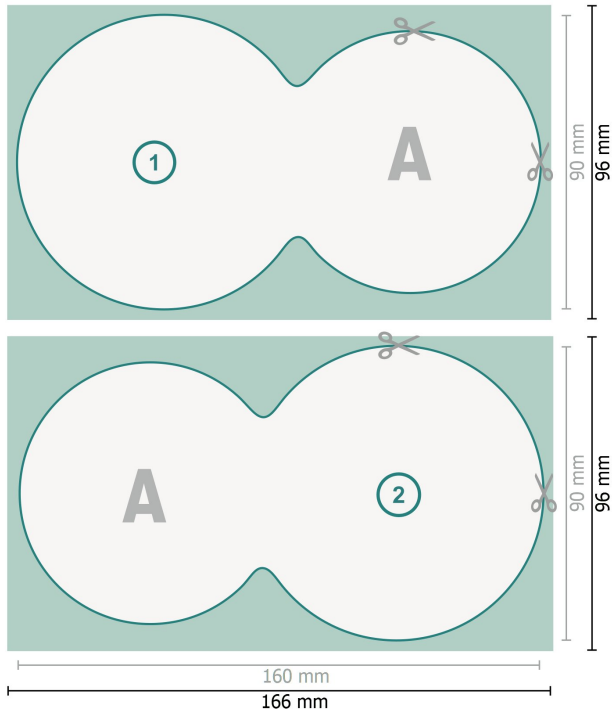

Sous-bocks, Double Cercle, 16 x 9,0 cm, 4/4

Format de données (incl. 3 mm fond perdu):

16,6 x 9,6 cm

fond perdu:

3 mm

Format final:

16 x 9 cm

Distance de sécurité:

4 mm

distance entre le texte/les informations et le bord du format final. Ceci empêche d'entamer le motif.

Explication des symboles

-  Fond perdu
-  Sens de lecture
-  Format final
-  Format de données
-  Nous découpons/perforons votre produit ici

Remarque :

Prévoir une marge de sécurité comme indiqué.

Placer les couleurs de fond, images ou graphiques jusqu'au bord du format de données.

Lors de la production, il peut y avoir des tolérances suite à la découpe ou au pli.