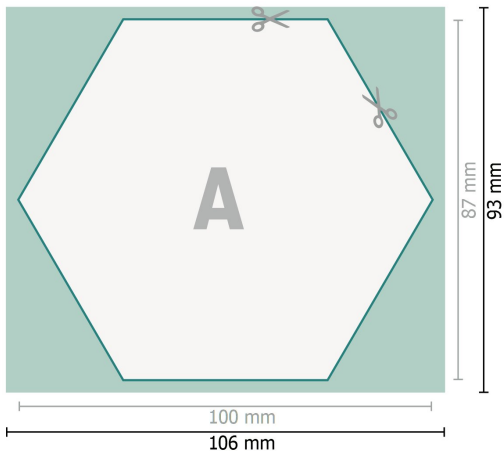

## Sous-bocks, Hexagone, 10 x 8,7 cm, 4/0

**Format de données (incl. 3 mm fond perdu):**

10,6 x 9,3 cm

**fond perdu:**

3 mm

**Format final:**

10 x 8,7 cm

**Distance de sécurité:**

4 mm

distance entre le texte/les informations et le bord du format final. Ceci empêche d'entamer le motif.