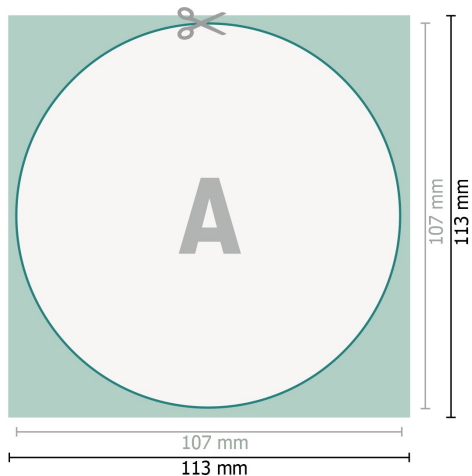

Sous-bocks, Rond, Ø 10,7 cm, 4/0

**Format de données (incl. 3 mm fond perdu):**

11,3 x 11,3 cm

fond perdu:

3 mm

Format final:

10,7 x 10,7 cm

Distance de sécurité:

4 mm

distance entre le texte/les informations et le bord du format final. Ceci empêche d'entamer le motif.

Explication des symboles

 Fond perdu

 Sens de lecture

 Format final

 Format de données

 Nous découpons/perforons votre produit ici

Remarque :

Prévoir une marge de sécurité comme indiqué.

Placer les couleurs de fond, images ou graphiques jusqu'au bord du format de données.

Lors de la production, il peut y avoir des tolérances suite à la découpe ou au pli.