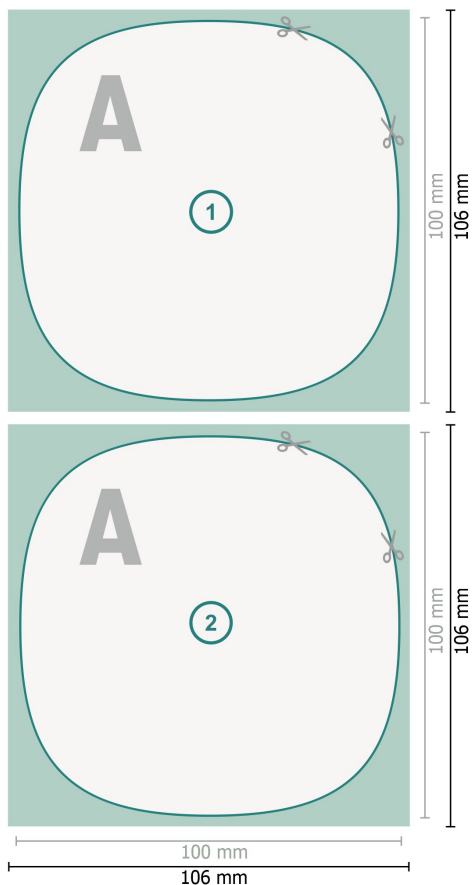

Sous-bocks, Moderne, 10 x 10 cm, 4/4

Format de données (incl. 3 mm fond perdu):

10,6 x 10,6 cm

fond perdu:

3 mm

Format final:

10 x 10 cm

Distance de sécurité:

4 mm

distance entre le texte/les informations et le bord du format final. Ceci empêche d'entamer le motif.

Explication des symboles

-  Fond perdu
-  Sens de lecture
-  Format final
-  Format de données
-  Nous découpons/perforons votre produit ici

Remarque :

Prévoir une marge de sécurité comme indiqué.

Placer les couleurs de fond, images ou graphiques jusqu'au bord du format de données.

Lors de la production, il peut y avoir des tolérances suite à la découpe ou au pli.