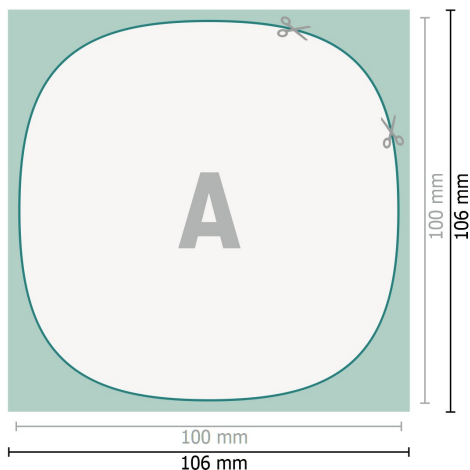

Sous-bocks, Moderne, 10 x 10 cm, 4/0

Format de données (incl. 3 mm fond perdu):

10,6 x 10,6 cm

fond perdu:

3 mm

Format final:

10 x 10 cm

Distance de sécurité:

4 mm

distance entre le texte/les informations et le bord du format final. Ceci empêche d'entamer le motif.

Explication des symboles

 Fond perdu

 Sens de lecture

 Format final

 Format de données

 Nous découpons/perforons votre produit ici

Remarque :

Prévoir une marge de sécurité comme indiqué.

Placer les couleurs de fond, images ou graphiques jusqu'au bord du format de données.

Lors de la production, il peut y avoir des tolérances suite à la découpe ou au pli.